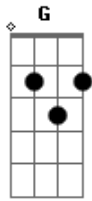

# Pablo Ricardo - Te Levar Pra Ver a Lua

tom:

D

Intro: D A Bm G

D A Bm G  
 Me diz aonde você tá  
 D A Bm G  
 Que eu vou te buscar  
 D A Bm G  
 Não importa as horas  
 D A Bm G  
 Só quero te encontrar  
 A G

## Acordes

© ukulele-chords.com

© ukulele-chords.com

© ukulele-chords.com

© ukulele-chords.com

0 tempo passa e a vontade de te ver  
 Bm D  
 Só aumenta em mim  
 A G  
 Qual é a graça de viver a vida  
 Bm D  
 Sem você junto a mim  
 G Bm D A  
 Eu quero te levar pra ver a lua  
 G Bm D A G Bm D A  
 Poder me declarar e ver teus olhos a brilhar  
 G Bm D A D  
 E ver teus olhos a brilhar