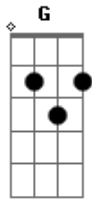

Pablo Ricardo - Te Levar Pra Ver a Lua

tom:

D

Intro: D A Bm G

D A Bm G
 Me diz aonde você tá
 D A Bm G
 Que eu vou te buscar
 D A Bm G
 Não importa as horas
 D A Bm G
 Só quero te encontrar
 A G

Acordes

© ukulele-chords.com

© ukulele-chords.com

© ukulele-chords.com

© ukulele-chords.com

0 tempo passa e a vontade de te ver
 Bm D
 Só aumenta em mim
 A G
 Qual é a graça de viver a vida
 Bm D
 Sem você junto a mim
 G Bm D A
 Eu quero te levar pra ver a lua
 G Bm D A G Bm D A
 Poder me declarar e ver teus olhos a brilhar
 G Bm D A D
 E ver teus olhos a brilhar