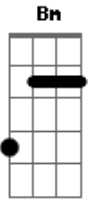

# Pablo Ricardo - Te Levar Pra Ver a Lua

tom:

D

Intro: D A Bm G

D A Bm G  
 Me diz aonde você tá  
 D A Bm G  
 Que eu vou te buscar  
 D A Bm G  
 Não importa as horas  
 D A Bm G  
 Só quero te encontrar  
 A G

## Acordes

© ukulele-chords.com

© ukulele-chords.com

© ukulele-chords.com

© ukulele-chords.com

0 tempo passa e a vontade de te ver  
 Bm D  
 Só aumenta em mim  
 A G  
 Qual é a graça de viver a vida  
 Bm D  
 Sem você junto a mim  
 G Bm D A  
 Eu quero te levar pra ver a lua  
 G Bm D A G Bm D A  
 Poder me declarar e ver teus olhos a brilhar  
 G Bm D A D  
 E ver teus olhos a brilhar