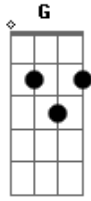

# Pablo Ricardo - Te Levar Pra Ver a Lua

tom:

D

Intro: D A Bm G

D A Bm G  
 Me diz aonde você tá  
 D A Bm G  
 Que eu vou te buscar  
 D A Bm G  
 Não importa as horas  
 D A Bm G  
 Só quero te encontrar  
 A G

## Acordes

© ukulele-chords.com

© ukulele-chords.com

© ukulele-chords.com

© ukulele-chords.com

0 tempo passa e a vontade de te ver  
 Bm D  
 Só aumenta em mim  
 A G  
 Qual é a graça de viver a vida  
 Bm D  
 Sem você junto a mim  
 G Bm D A  
 Eu quero te levar pra ver a lua  
 G Bm D A G Bm D A  
 Poder me declarar e ver teus olhos a brilhar  
 G Bm D A D  
 E ver teus olhos a brilhar