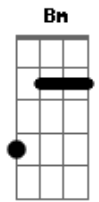

Pablo Ricardo - Perdido e Iludido

tom:
Bm

Intro: G A (2x)

[Refrão]

G A Bm
Vivendo nesse mundo louco

D
Com o coração partido

G A Bm D
Escolhas erradas, perdido e iludido

Verso

G A Bm D
Eu não vou mentir, ainda gosto de você

G A Bm D
Mas se quiser ir, seguirei sozinho enfim

G A B Gb
Não, não vou mais mudar por você

G A B Gb
Não, não vou mais mudar por você

[Refrão]

G A Bm
Vivendo nesse mundo louco

D
Com o coração partido

G A Bm D
Escolhas erradas, perdido e iludido

Acordes

© ukulele-chords.com

© ukulele-chords.com

© ukulele-chords.com

© ukulele-chords.com

© ukulele-chords.com