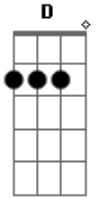

Pablo Ricardo - Perdido e Iludido

tom:
Bm

Intro: G A (2x)

[Refrão]

G A Bm
Vivendo nesse mundo louco

D
Com o coração partido

G A Bm D
Escolhas erradas, perdido e iludido

Verso

G A Bm D
Eu não vou mentir, ainda gosto de você

G A Bm D
Mas se quiser ir, seguirei sozinho enfim

G A B Gb
Não, não vou mais mudar por você

G A B Gb
Não, não vou mais mudar por você

[Refrão]

G A Bm
Vivendo nesse mundo louco

D
Com o coração partido

G A Bm D
Escolhas erradas, perdido e iludido

Acordes

© ukulele-chords.com

© ukulele-chords.com

© ukulele-chords.com

© ukulele-chords.com

© ukulele-chords.com