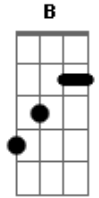

Pablo Ricardo - Perdido e Iludido

tom:
Bm

Intro: G A (2x)

[Refrão]

G A Bm
Vivendo nesse mundo louco

D
Com o coração partido

G A Bm D
Escolhas erradas, perdido e iludido

Verso

G A Bm D
Eu não vou mentir, ainda gosto de você

G A Bm D
Mas se quiser ir, seguirei sozinho enfim

G A B Gb
Não, não vou mais mudar por você

G A B Gb
Não, não vou mais mudar por você

[Refrão]

G A Bm
Vivendo nesse mundo louco

D
Com o coração partido

G A Bm D
Escolhas erradas, perdido e iludido

Acordes

© ukulele-chords.com

© ukulele-chords.com

© ukulele-chords.com

© ukulele-chords.com

© ukulele-chords.com