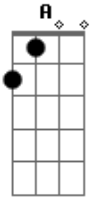

Pablo Ricardo - Perdido e Iludido

tom:
Bm

Intro: G A (2x)

[Refrão]

G A Bm
Vivendo nesse mundo louco

D
Com o coração partido

G A Bm D
Escolhas erradas, perdido e iludido

Verso

G A Bm D
Eu não vou mentir, ainda gosto de você

G A Bm D
Mas se quiser ir, seguirei sozinho enfim

G A B Gb
Não, não vou mais mudar por você

G A B Gb
Não, não vou mais mudar por você

[Refrão]

G A Bm
Vivendo nesse mundo louco

D
Com o coração partido

G A Bm D
Escolhas erradas, perdido e iludido

Acordes

© ukulele-chords.com

© ukulele-chords.com

© ukulele-chords.com

© ukulele-chords.com

© ukulele-chords.com