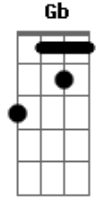

Pablo Ricardo - Perdido e Iludido

tom:
Bm

Intro: G A (2x)

[Refrão]

G A Bm
Vivendo nesse mundo louco

D
Com o coração partido

G A Bm D
Escolhas erradas, perdido e iludido

Verso

G A Bm D
Eu não vou mentir, ainda gosto de você

G A Bm D
Mas se quiser ir, seguirei sozinho enfim

G A B Gb
Não, não vou mais mudar por você

G A B Gb
Não, não vou mais mudar por você

[Refrão]

G A Bm
Vivendo nesse mundo louco

D
Com o coração partido

G A Bm D
Escolhas erradas, perdido e iludido

Acordes

© ukulele-chords.com

© ukulele-chords.com

© ukulele-chords.com

© ukulele-chords.com

© ukulele-chords.com