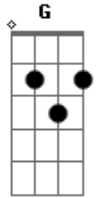

Pablo Ricardo - Perdido e Iludido

tom:
Bm

Intro: G A (2x)

[Refrão]

G A Bm
Vivendo nesse mundo louco

D
Com o coração partido

G A Bm D
Escolhas erradas, perdido e iludido

Verso

G A Bm D
Eu não vou mentir, ainda gosto de você

G A Bm D
Mas se quiser ir, seguirei sozinho enfim

G A B Gb
Não, não vou mais mudar por você

G A B Gb
Não, não vou mais mudar por você

[Refrão]

G A Bm
Vivendo nesse mundo louco

D
Com o coração partido

G A Bm D
Escolhas erradas, perdido e iludido

Acordes

© ukulele-chords.com

© ukulele-chords.com

© ukulele-chords.com

© ukulele-chords.com

© ukulele-chords.com