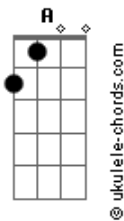

Pablo Quaresma - Shangri-Lá

tom:

Intro: D Bm G A

[Primeira Parte]

D Bm G
Pé na estrada
A
Foco pra conseguir
Bm G
Pode acreditar
A D
Shangri-lá vai surgir

(D Bm G A)
(D Bm G A)

[Segunda Parte]

D Bm
Um dia de Sol
G
Na beira do mar
A
Vivendo de amor
D
Pisando na areia
Bm
Corpos a pulsar
G
Almas que se dão
A

Acordes

Pessoas celebrando

D
Em volta da fogueira
Bm G
Entre tochas e o luar
A D
Violão e cantorias
Bm G
Só pra gente se lembrar
A D
Que a vida vale a pena

[Terceira Parte]

D
Sei que a beleza está
Bm
Nos olhos de quem vê
G
E o paraíso existe
A
Depende de você
D
É só chamar que eu vou
Bm
Não canso de esperar
G
Junto do meu amor
A
Vou pra qualquer lugar