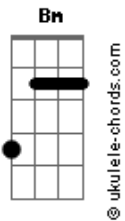

Pablo Quaresma - Shangri-Lá

tom:

Intro: D Bm G A

[Primeira Parte]

D Bm G
Pé na estrada
A
Foco pra conseguir
Bm G
Pode acreditar
A D
Shangri-lá vai surgir

(D Bm G A)
(D Bm G A)

[Segunda Parte]

D Bm
Um dia de Sol
G
Na beira do mar
A
Vivendo de amor
D
Pisando na areia
Bm
Corpos a pulsar
G
Almas que se dão
A

Acordes

Pessoas celebrando

D
Em volta da fogueira
Bm G
Entre tochas e o luar
A D
Violão e cantorias
Bm G
Só pra gente se lembrar
A D
Que a vida vale a pena

[Terceira Parte]

D
Sei que a beleza está
Bm
Nos olhos de quem vê
G
E o paraíso existe
A
Depende de você
D
É só chamar que eu vou
Bm
Não canso de esperar
G
Junto do meu amor
A
Vou pra qualquer lugar