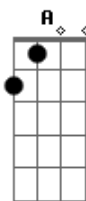

Pablo Quaresma - Shangri-Lá

tom:

Intro: D Bm7 G A

[Primeira Parte]

D Bm7 G
Pé na estrada
A
Foco pra conseguir
Bm7 G
Pode acreditar
A D
Shangri-lá vai surgir

(D Bm7 G A)
(D Bm7 G A)

[Segunda Parte]

D Bm7
Um dia de Sol
G
Na beira do mar
A
Vivendo de amor
D
Pisando na areia
Bm7
Corpos a pulsar
G
Almas que se dão
A

Acordes

© ukulele-chords.com

© ukulele-chords.com

© ukulele-chords.com

© ukulele-chords.com

Pessoas celebrando
D
Em volta da fogueira
Bm7 G
Entre tochas e o luar
A D
Violão e cantorias
Bm7 G
Só pra gente se lembrar
A D
Que a vida vale a pena

[Terceira Parte]

D
Sei que a beleza está
Bm7
Nos olhos de quem vê
G
E o paraíso existe
A
Depende de você
D
É só chamar que eu vou
Bm7
Não canso de esperar
G
Junto do meu amor
A
Vou pra qualquer lugar

[Final] D Bm7 G A