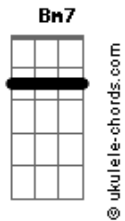

Pablo Quaresma - Shangri-Lá

tom:

Intro: D Bm7 G A

[Primeira Parte]

D Bm7 G
Pé na estrada
A
Foco pra conseguir
Bm7 G
Pode acreditar
A D
Shangri-lá vai surgir

(D Bm7 G A)
(D Bm7 G A)

[Segunda Parte]

D Bm7
Um dia de Sol
G
Na beira do mar
A
Vivendo de amor
D
Pisando na areia
Bm7
Corpos a pulsar
G
Almas que se dão
A

Acordes

Pessoas celebrando

D
Em volta da fogueira
Bm7 G
Entre tochas e o luar
A D
Violão e cantorias
Bm7 G
Só pra gente se lembrar
A D
Que a vida vale a pena

[Terceira Parte]

D
Sei que a beleza está
Bm7
Nos olhos de quem vê
G
E o paraíso existe
A
Depende de você
D
É só chamar que eu vou
Bm7
Não canso de esperar
G
Junto do meu amor
A
Vou pra qualquer lugar