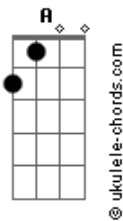

Pablo Quaresma - Shangri-Lá

tom:

Intro: D Bm7 G A

[Primeira Parte]

D Bm7 G
Pé na estrada
A
Foco pra conseguir
Bm7 G
Pode acreditar
A D
Shangri-lá vai surgir

(D Bm7 G A)
(D Bm7 G A)

[Segunda Parte]

D Bm7
Um dia de Sol
G
Na beira do mar
A
Vivendo de amor
D
Pisando na areia
Bm7
Corpos a pulsar
G
Almas que se dão
A

Acordes

Pessoas celebrando

D
Em volta da fogueira
Bm7 G
Entre tochas e o luar
A D
Violão e cantorias
Bm7 G
Só pra gente se lembrar
A D
Que a vida vale a pena

[Terceira Parte]

D
Sei que a beleza está
Bm7
Nos olhos de quem vê
G
E o paraíso existe
A
Depende de você
D
É só chamar que eu vou
Bm7
Não canso de esperar
G
Junto do meu amor
A
Vou pra qualquer lugar