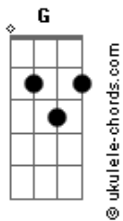

Pablo Quaresma - Shangri-Lá

tom:

Intro: D Bm7 G A

[Primeira Parte]

D Bm7 G
Pé na estrada
A
Foco pra conseguir
Bm7 G
Pode acreditar
A D
Shangri-lá vai surgir

(D Bm7 G A)
(D Bm7 G A)

[Segunda Parte]

D Bm7
Um dia de Sol
G
Na beira do mar
A
Vivendo de amor
D
Pisando na areia
Bm7
Corpos a pulsar
G
Almas que se dão
A

Acordes

Pessoas celebrando

D
Em volta da fogueira
Bm7 G
Entre tochas e o luar
A D
Violão e cantorias
Bm7 G
Só pra gente se lembrar
A D
Que a vida vale a pena

[Terceira Parte]

D
Sei que a beleza está
Bm7
Nos olhos de quem vê
G
E o paraíso existe
A
Depende de você
D
É só chamar que eu vou
Bm7
Não canso de esperar
G
Junto do meu amor
A
Vou pra qualquer lugar