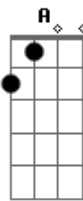

Pablo Quaresma - Shangri-Lá

tom:

Intro: D Bm7 G A

[Primeira Parte]

D Bm7 G
Pé na estrada
A
Foco pra conseguir
Bm7 G
Pode acreditar
A D
Shangri-lá vai surgir

(D Bm7 G A)
(D Bm7 G A)

[Segunda Parte]

D Bm7
Um dia de Sol
G
Na beira do mar
A
Vivendo de amor
D
Pisando na areia
Bm7
Corpos a pulsar
G
Almas que se dão
A

Acordes

© ukulele-chords.com

© ukulele-chords.com

© ukulele-chords.com

© ukulele-chords.com

Pessoas celebrando
D
Em volta da fogueira
Bm7 G
Entre tochas e o luar
A D
Violão e cantorias
Bm7 G
Só pra gente se lembrar
A D
Que a vida vale a pena

[Terceira Parte]

D
Sei que a beleza está
Bm7
Nos olhos de quem vê
G
E o paraíso existe
A
Depende de você
D
É só chamar que eu vou
Bm7
Não canso de esperar
G
Junto do meu amor
A
Vou pra qualquer lugar

[Final] D Bm7 G A