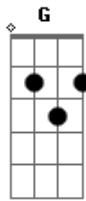

© ukulele-chords.com