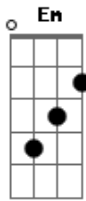

© ukulele-chords.com