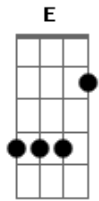

Pablo Onofre - Por Toda a Vida

tom: E (forma dos acordes no tom de D)
Capotraste na 2ª casa
Intro: D Em G D

Bm Em G D
Você me faz bem, você me faz bem como ninguém
D Em G D
E eu te quero assim pertinho de mim por toda a vida

D Em G D
Domingo de manhã, o sol já saiu e eu mal pude acreditar
D Em G D
Quando abri os olhos e vi você, assim, no melhor lugar
D Em G
Você me olhou, sorriu pra mim e eu vi que era ali
D
Que eu sempre quis estar

Bm Em G D
Você me faz bem, você me faz bem como ninguém
D Em G D
E eu te quero assim pertinho de mim por toda a vida

D Em G D
E o tempo se abriu e passou sem pensar no nosso tempo
D Em G D

Acordes

© ukulele-chords.com