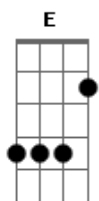

Pablo Onofre - Por Toda a Vida

tom: E (forma dos acordes no tom de D)
Capotraste na 2ª casa
Intro: D Em7 G D

Bm Em7 G D
Você me faz bem, você me faz bem como ninguém
D Em7 G D
E eu te quero assim pertinho de mim por toda a vida

D Em7 G D
Domingo de manhã, o sol já saiu e eu mal pude acreditar
D Em7 G D
Quando abri os olhos e vi você, assim, no melhor lugar
D Em7 G
Você me olhou, sorriu pra mim e eu vi que era ali
D
Que eu sempre quis estar

Bm Em7 G D
Você me faz bem, você me faz bem como ninguém
D Em7 G D
E eu te quero assim pertinho de mim por toda a vida

D Em7 G D
E o tempo se abriu e passou sem pensar no nosso tempo
D Em7 G D

Acordes

© ukulele-chords.com