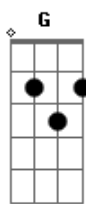

© ukulele-chords.com