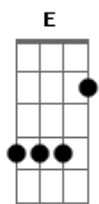

Pablo Onofre - Por Toda a Vida

tom: E (forma dos acordes no tom de D)
Capotraste na 2ª casa
Intro: D Em7 G D

Bm Em7 G D
Você me faz bem, você me faz bem como ninguém
D Em7 G D
E eu te quero assim pertinho de mim por toda a vida

D Em7 G D
Domingo de manhã, o sol já saiu e eu mal pude acreditar
D Em7 G D
Quando abri os olhos e vi você, assim, no melhor lugar
D Em7 G
Você me olhou, sorriu pra mim e eu vi que era ali
D
Que eu sempre quis estar

Bm Em7 G D
Você me faz bem, você me faz bem como ninguém
D Em7 G D
E eu te quero assim pertinho de mim por toda a vida

D Em7 G D
E o tempo se abriu e passou sem pensar no nosso tempo
D Em7 G D

Acordes

© ukulele-chords.com