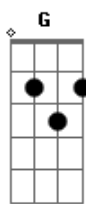

D Em7 G D  
 Domingo de manhã, o sol já saiu e eu mal pude acreditar  
 D Em7 G D  
 Quando abri os olhos e vi você, assim, no melhor lugar  
 D Em7 G  
 Você me olhou, sorriu pra mim e eu vi que era ali  
 D  
 Que eu sempre quis estar

## Acordes

© ukulele-chords.com

© ukulele-chords.com

© ukulele-chords.com

© ukulele-chords.com

© ukulele-chords.com

Ou será que fui eu que me perdi nesse momento  
 D Em7 G D  
 Olhando você, pra tentar perceber os seus pensamentos