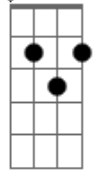

Pablo Milanés - El breve Espacio

tom:

G
Todavía
C D7 G C D
Quedan restos de humedad
G
Sus olores
C A7 D7
Llenan ya mi soledad
G C
En la cama su silueta
Am D7
Se dibuja cual promesa
Bm Em
De llenar el breve espacio
Am D7
En que no esta
G
Todavía
Am D7 G C D
Yo no se si volvera
G
Nadie sabe
C A7 D7
Al dia siguiente lo que hará
G C
Rompe todos mis esquemas
Am D7
No confiesa ni una pena
Bm Em
No me pide nada a cambio
C D7 B7

De lo que da
Em
Suele ser
C
Violenta y tierna
D G
No habla de uniones eternas
Gb7 Bm Gb7 Bm
Más se entrega cual si hubiera
Gb7 Bm Gb7 Bm
Solo un día para amar
E7 Am
No comparte una reunión
D G
Mas le gusta la canción
Em C D7
Que comprometa su pensar
G
Todavía
C D G C D
No pregunte, te quedaras
G C
Temo mucho la respuesta
D
De un jamás
G C
La prefiero compartida
Am D7
Antes de vaciar mi vida
Bm Em
No es perfecta, más se acerca
Am D7
A lo que yo
G
Simplemente soñe

Acordes

G