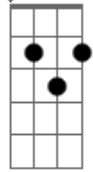

Pablo Milanés - El breve Espacio

tom:

G
Todavía
C D7 G C D
Quedan restos de humedad
G
Sus olores
C A7 D7
Llenan ya mi soledad
G C
En la cama su silueta
Am7 D7
Se dibuja cual promesa
Bm Em
De llenar el breve espacio
Am7 D7
En que no esta
G
Todavía
Am D7 G C D
Yo no se si volvera
G
Nadie sabe
C A7 D7
Al dia siguiente lo que hará
G C
Rompe todos mis esquemas
Am7 D7
No confiesa ni una pena
Bm Em
No me pide nada a cambio
C D7 B7

De lo que da
Em
Suele ser
C
Violenta y tierna
D G
No habla de uniones eternas
Gb7 Bm Gb7 Bm
Más se entrega cual si hubiera
Gb7 Bm Gb7 Bm
Solo un día para amar
E7 Am7
No comparte una reunión
D G
Mas le gusta la canción
Em C D7
Que comprometa su pensar
G
Todavía
C D G C D
No pregunte, te quedaras
G C
Temo mucho la respuesta
D
De un jamás
G C
La prefiero compartida
Am7 D7
Antes de vaciar mi vida
Bm Em
No es perfecta, más se acerca
Am7 D7
A lo que yo
G
Simplemente soñe

Acordes

G