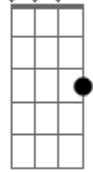

© ukulele-chords.com

C