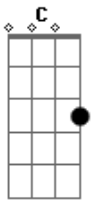

Pablo Milanés - Amáme Como Soy

Tom: C

Gm F A7 D7
ámame como soy tócame sin temor
G7 F7 C7 D7
tócame con amor que voy a perder la calma
Gm F A7 D7
bésame con pasión trátame con dulzor
Gm F7 C7 D7
mírame por favor que quiero llegar a tu alma
Gm F7 A7 D7
amar es un laberinto que nunca había conocido
Gm F7 A7 D7
desde que yo di contigo quiero romper ese mito
G7 C7 F7 D7
quiero salir de tu mano venciendo todos los ritos
G7 C7 F7 D7
quiero gritar que te amo y que todos oigan mi grito
D7 Gm D7
interludio

Gm F A7 D7
ámame como soy tócame sin temor
G7 F7 C7 D7
tócame con amor que voy a perder la calma
Gm F A7 D7
bésame con pasión trátame con dulzor

Gm F7 C7 D7
mírame por favor que quiero llegar a tu alma
Gm F7
lo bello es lo que ha nacido
A7 D7
del mas puro sentimiento
Gm F7 A7 D7
lo bello lo llevo dentro lo bello nace contigo
G7 C7 F7 D7
yo quiero sientas conmigo tan bello como yo siento
G7 C7
juntar esos sentimientos
F7 D7
y hacer mas bello el camino
G7 C7
juntar esos sentimientos
F7 D7
y hacer mas bello el camino
G7 C7
juntar esos sentimientos
F7 D7
y hacer mas bello el camino
G7 C7
juntar esos sentimientos
F7 C7
y hacer mas bello el camino

Acordes

© ukulele-chords.com