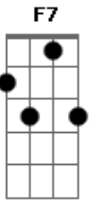

© ukulele-chords.com