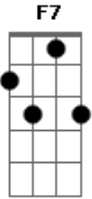

© ukulele-chords.com