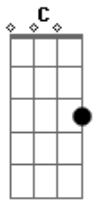

Pablo Milanés - Amáme Como Soy

Tom: C

Gm F A7 D7
árame como soy tórame sin temor
G7 F7 C7 D7
tócame con amor que voy a perder la calma
Gm F A7 D7
bésame con pasión trátame con dulzor
Gm7 F7 C7 D7
mírame por favor que quiero llegar a tu alma
Gm F7 A7 D7
amar es un laberinto que nunca había conocido
Gm F7 A7 D7
desde que yo di contigo quiero romper ese mito
G7 C7 F7 D7
quiero salir de tu mano venciendo todos los ritos
G7 C7 F7 D7
quiero gritar que te amo y que todos oigan mi grito
D7 Gm D7
interludio

Gm F A7 D7
árame como soy tórame sin temor
G7 F7 C7 D7
tócame con amor que voy a perder la calma
Gm F A7 D7
bésame con pasión trátame con dulzor

Gm7 F7 C7 D7
mírame por favor que quiero llegar a tu alma
Gm F7
lo bello es lo que ha nacido
A7 D7
del mas puro sentimiento
Gm F7 A7 D7
lo bello lo llevo dentro lo bello nace contigo
G7 C7 F7 D7
yo quiero sientas conmigo tan bello como yo siento
G7 C7
juntar esos sentimientos
F7 D7
y hacer mas bello el camino
G7 C7
juntar esos sentimientos
F7 D7
y hacer mas bello el camino
G7 C7
juntar esos sentimientos
F7 D7
y hacer mas bello el camino
G7 C7
juntar esos sentimientos
F7 C7
y hacer mas bello el camino

Acordes

© ukulele-chords.com