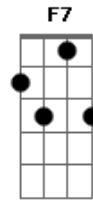

© ukulele-chords.com

© ukulele-chords.com