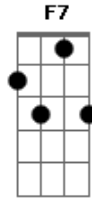

© ukulele-chords.com