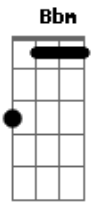

© ukulele-chords.com