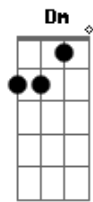

© ukulele-chords.com