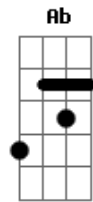

© ukulele-chords.com