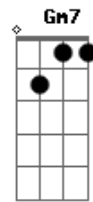

© ukulele-chords.com