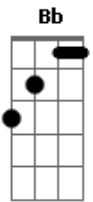

© ukulele-chords.com