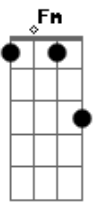

© ukulele-chords.com