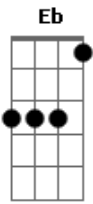

© ukulele-chords.com