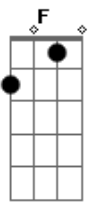

F Bb F Bb
Me, me dijeron: Compañero, quién te ha visto y quién te ve
F Bb F Bb
Ya se apagaron las bombillas que te vieron florecer
Am Bb
Fui un caminante sin pies
Am Bb C
Pero hoy me he convencido que esto acaba bien
F Bb Gm7 C
Voy camino de dejarlo todo atrás
F Bb Gm7 C
No me importa lo que me pueda encontrar
Dm C

Que se pare el reloj y se escuche mi voz
F7A Bb
Ya no tengo por qué callar
Gm7 C
Que se entere el mundo de una vez
Ab
Se ha deshecho ya ese nudo en la garganta
Db
Tengo vida, tengo sueños, tengo ganas
Fm Eb Db
Nadie puede arrebatarme respirar en libertad
Ab Db Bbm Eb
Voy camino de dejarlo todo atrás
Ab Db Bbm Eb
No me importa lo que me pueda encontrar
Fm C Eb
Que se pare el reloj y se escuche mi voz
Ab Db
Ya no tengo por qué callar
Bbm
Que se entere el mundo de una vez
Eb
Que se entere el mundo
Ab Db Bbm Eb
Voy camino de dejarlo todo atrás
Ab Db Bbm Eb
Y, no me importa lo que me pueda encontrar
Fm C Eb
Que se pare el reloj y se escuche mi voz
Ab Db
Ya no tengo por qué callar
Bbm Eb Db
Que se entere el mundo de una vez
Bbm Eb
Que, que se entere el mundo de una vez
Ab
La función acaba de empezar
[Final] Ab Db Ab Db Bbm

Acordes

© ukulele-chords.com