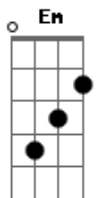

© ukulele-chords.com