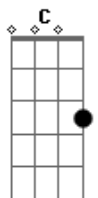

© ukulele-chords.com