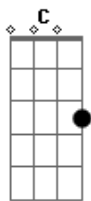

© ukulele-chords.com