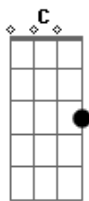

© ukulele-chords.com