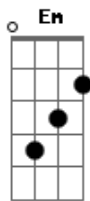

© ukulele-chords.com