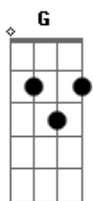

Pablo & Grupo Arrocha - Pena de Morte

Tom: G

Na máxima foi dada ao meu coração, magoado eu estou

(intro) G D Em Bm C G Am D

G D Em Bm
Agente já não sai pelos motéis à noite pra fazer amor
C G Am

D
Já não durmo agarrado ao seu corpo já não sinto teu calor
G D Em Bm
Ainda tomo o mesmo vinho só que agora sozinho acompanhado pela dor

D
Me pergunto se o destino foi justo comigo, por que nos separou?
G D Bm

Em
Condenado sem direito a defesa sou réu acompanhado pela dor
Am G C

D

G D Em
É pena de morte pro meu coração fui condenado a pagar o preço
C G Am

D
A sentença foi dada eu pelas madrugadas tento fugir mais não te esqueço

Bm G D Em
É pena de morte não tem solução por que não volta pra me dar carinho

D C G Am

D G D
Esse é um caso perdido estou feito um bandido sem defesa vai morrer sozinho

(repete tudo)

(refrão 2x)

Acordes

© ukulele-chords.com