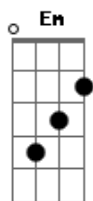

D
A sentença foi dada eu pelas madrugadas tento fugir mais não te esqueço

Bm G D Em
É pena de morte não tem solução por que não volta pra me dar carinho

D C G Am

D G D
Esse é um caso perdido estou feito um bandido sem defesa vai morrer sozinho

(repete tudo)

(refrão 2x)

Acordes

© ukulele-chords.com

© ukulele-chords.com

© ukulele-chords.com

© ukulele-chords.com

© ukulele-chords.com