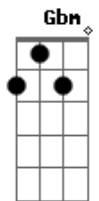

Pablo & Grupo Arrocha - Frio da Solidão

tom:

Intro: A E D A

A E
Quero entender porque razão tudo acabou
D
Toda nossa história transformada em dor
A E
Ficou um vazio a insistir dentro de mim
D
Tudo tão errado eu sinto não quero aceitar o fim

D A Dbm D
Se existe amor entre nós dois não me

A Dbm
Deixe aqui no chão
Gbm D A E D
Não me deixe aqui no chão no frio da solidão

Gbm D
Seus olhos seu sorriso eram meu paraíso
Dbm Gbm
A luz do sol no amanhecer

Acordes

© ukulele-chords.com

© ukulele-chords.com

© ukulele-chords.com

ukulele-chords.com

© ukulele-chords.com

Gbm D
Agora assim distante não sou mais como
Dbm Gbm
Antes nem tenho forças pra viver
D A E D
Não me deixe aqui no chão no frio da solidão