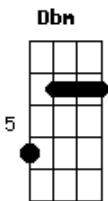

© ukulele-chords.com

ukulele-chords.com