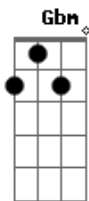

ukulele-chords.com