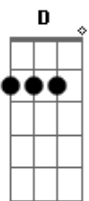

© ukulele-chords.com