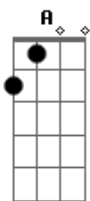

Pablo & Grupo Arrocha - Frio da Solidão

tom:

Intro: A E D A

A E
Quero entender porque razão tudo acabou
D
Toda nossa história transformada em dor
A E
Ficou um vazio a insistir dentro de mim
D
Tudo tão errado eu sinto não quero aceitar o fim

D A Dbm D
Se existe amor entre nós dois não me

A Dbm
Deixe aqui no chão
Gbm D A E D
Não me deixe aqui no chão no frio da solidão

A E
Sabe um grande amor não é bem assim que se

Desfaz

D
Merece uma chance pensar muito mais
A E
Os sonhos que sonhamos espalhados pelo ar
D
Vidas divididas e como aceitar

D A Dbm D
Se existe amor entre nós dois não me

A Dbm
Deixe aqui no chão
Gbm D A E D
Não me deixe aqui no chão no frio da solidão

Gbm D
Seus olhos seu sorriso eram meu paraíso

Dbm Gbm
A luz do sol no amanhecer

Gbm D
Agora assim distante não sou mais como
Dbm Gbm
Antes nem tenho forças pra viver
D A E D
Não me deixe aqui no chão no frio da solidão

A E
Sabe um grande amor não é bem assim que se

Desfaz

D
Merece uma chance e nada mais
A E
Os sonhos que sonhamos espalhados pelo ar
D
Vidas divididas e como aceitar

D A Dbm D
Se existe amor entre nós dois não me

A Dbm
Deixe aqui no chão
Gbm D A E D
Não me deixe aqui no chão no frio da solidão

E D
Eu não sei viver sem teu amor
E D
Eu não sei (não posso ficar sem você) viver

Sem teu amor

A
Não sei mais (não sei e nem quero ficar)
D
Viver sem teu amor

A
Não sei mais (não sei e nem quero viver)
D
Viver sem teu amor

A
Sem o teu amor

Acordes