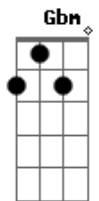

# Pablo & Grupo Arrocha - Frio da Solidão

tom:

Intro: A E D A

A E  
Quero entender porque razão tudo acabou  
D  
Toda nossa história transformada em dor  
A E  
Ficou um vazio a insistir dentro de mim  
D  
Tudo tão errado eu sinto não quero aceitar o fim

D A Dbm D  
Se existe amor entre nós dois não me

A Dbm  
Deixe aqui no chão  
Gbm D A E D  
Não me deixe aqui no chão no frio da solidão

Gbm D  
Seus olhos seu sorriso eram meu paraíso  
Dbm Gbm  
A luz do sol no amanhecer

## Acordes

© ukulele-chords.com

© ukulele-chords.com

© ukulele-chords.com

ukulele-chords.com

© ukulele-chords.com

Gbm D  
Agora assim distante não sou mais como  
Dbm Gbm  
Antes nem tenho forças pra viver  
D A E D  
Não me deixe aqui no chão no frio da solidão