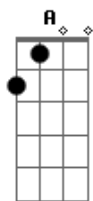

Pablo & Grupo Arrocha - Frio da Solidão

tom:

Intro: A E D A

A E
Quero entender porque razão tudo acabou
D
Toda nossa história transformada em dor
A E
Ficou um vazio a insistir dentro de mim
D
Tudo tão errado eu sinto não quero aceitar o fim

D A Dbm D
Se existe amor entre nós dois não me

A Dbm
Deixe aqui no chão
Gbm D A E D
Não me deixe aqui no chão no frio da solidão

A E
Sabe um grande amor não é bem assim que se

Desfaz

D
Merece uma chance pensar muito mais
A E
Os sonhos que sonhamos espalhados pelo ar
D
Vidas divididas e como aceitar

D A Dbm D
Se existe amor entre nós dois não me

A Dbm
Deixe aqui no chão
Gbm D A E D
Não me deixe aqui no chão no frio da solidão

Gbm D
Seus olhos seu sorriso eram meu paraíso

Dbm Gbm
A luz do sol no amanhecer

Gbm D
Agora assim distante não sou mais como
Dbm Gbm
Antes nem tenho forças pra viver
D A E D
Não me deixe aqui no chão no frio da solidão

A E
Sabe um grande amor não é bem assim que se

Desfaz

D
Merece uma chance e nada mais
A E
Os sonhos que sonhamos espalhados pelo ar
D
Vidas divididas e como aceitar

D A Dbm D
Se existe amor entre nós dois não me

A Dbm
Deixe aqui no chão
Gbm D A E D
Não me deixe aqui no chão no frio da solidão

E D
Eu não sei viver sem teu amor
E D
Eu não sei (não posso ficar sem você) viver

Sem teu amor

A
Não sei mais (não sei e nem quero ficar)
D
Viver sem teu amor

A
Não sei mais (não sei e nem quero viver)
D
Viver sem teu amor

A
Sem o teu amor

Acordes