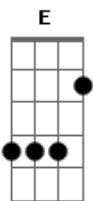

Pablo & Grupo Arrocha - Frio da Solidão

tom:

Intro: A E D A

A E
Quero entender porque razão tudo acabou
D
Toda nossa história transformada em dor
A E
Ficou um vazio a insistir dentro de mim
D
Tudo tão errado eu sinto não quero aceitar o fim

D A Dbm D
Se existe amor entre nós dois não me

A Dbm
Deixe aqui no chão
Gbm D A E D
Não me deixe aqui no chão no frio da solidão

Gbm D
Seus olhos seu sorriso eram meu paraíso

Dbm Gbm
A luz do sol no amanhecer

D A Dbm D
Se existe amor entre nós dois não me

A Dbm
Deixe aqui no chão
Gbm D A E D
Não me deixe aqui no chão no frio da solidão

E D
Eu não sei viver sem teu amor
E D
Eu não sei (não posso ficar sem você) viver

Sem teu amor

A
Não sei mais (não sei e nem quero ficar)
D
Viver sem teu amor

A
Não sei mais (não sei e nem quero viver)
D
Viver sem teu amor

A
Sem o teu amor

Acordes

© ukulele-chords.com

© ukulele-chords.com