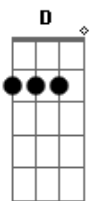

Pablo & Grupo Arrocha - Frio da Solidão

tom:

Intro: A E D A

A E
Quero entender porque razão tudo acabou
D
Toda nossa história transformada em dor
A E
Ficou um vazio a insistir dentro de mim
D
Tudo tão errado eu sinto não quero aceitar o fim

D A Dbm D
Se existe amor entre nós dois não me

A Dbm
Deixe aqui no chão
Gbm D A E D
Não me deixe aqui no chão no frio da solidão

E D
Eu não sei viver sem teu amor
E D
Eu não sei (não posso ficar sem você) viver

Sem teu amor

A
Não sei mais (não sei e nem quero ficar)
D
Viver sem teu amor

A
Não sei mais (não sei e nem quero viver)
D
Viver sem teu amor

A
Sem o teu amor

Acordes

© ukulele-chords.com

© ukulele-chords.com