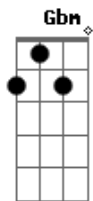

© ukulele-chords.com