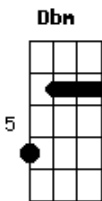

© ukulele-chords.com