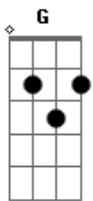

Pablo Dominguez - Cravo e Canela

Tom: D

D
 Se tu vira estrela, eu quero voar
D Em
 Pra bem perto de ti, pra de perto te olhar
D Em
 Se tu vira onda, deixa eu te surfar
D Em
 Depois faço um sonsinho, pra você se amarrar

Em
 Menina bela se teu doce é natural
D
 Cravo e canela eu me amarro em teu astral
Em
 Menina bela, vamos curtir o visual
D
 Sentado na beira do mar

Acordes

© ukulele-chords.com

© ukulele-chords.com

© ukulele-chords.com