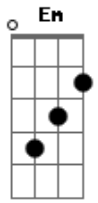

© ukulele-chords.com