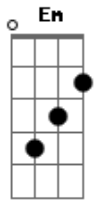

Pablo Dominguez - Cravo e Canela

Tom: D

D
 Se tu vira estrela, eu quero voar
D Em
 Pra bem perto de ti, pra de perto te olhar
D Em
 Se tu vira onda, deixa eu te surfar
D Em
 Depois faço um sonsinho, pra você se amarrar

G Gbm Em
 Tem dias que tudo acontece quase sem querer
G Gbm Em
 Fechei os olhos, de repente só via você

G Gbm Em
 E se agente é diferente então tem tudo haver
G Gbm Em
 E se não lembra saiba que eu não vou esquecer
D
 Aquele beijo que me deu

Em
 Menina bela se teu doce é natural
D
 Cravo e canela eu me amarro em teu astral
Em
 Menina bela, vamos curtir o visual
D
 Sentado na beira do mar

Acordes

© ukulele-chords.com

© ukulele-chords.com

© ukulele-chords.com