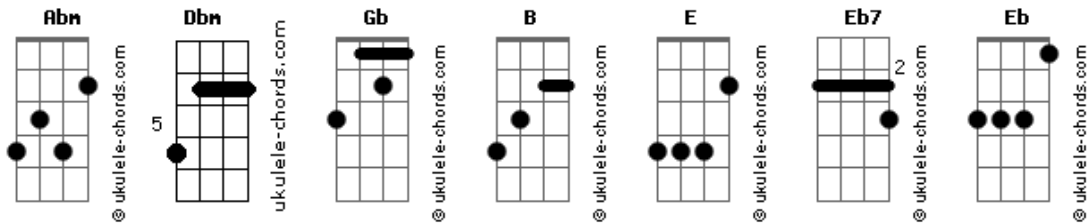

# Pablo Castro - Solamente

tom: Abm

[Primeira Parte]

Abm Dbm  
 Aquí me tienes desnudo aferrado a la almohada  
 Gb B  
 Aquí me tienes buscando tu aroma en mi cama  
 E Dbm  
 Esta vez el dolor ha tocado a mi puerta  
 Eb7 Abm  
 Esta noche es amarga, es inmensa tu ausencia

Abm Dbm  
 Me sumerjo en tristezas que hieren el alma  
 Gb B  
 Me abandono a mi mismo, he perdido la calma  
 E Dbm  
 Si pudieras entrar un instante en mi mente  
 Eb7  
 Comprenderías como me siento porque la vida es otra sin tu amor

## Acordes

Solamente llamè para decirte te quiero  
 Dbm Gb  
 Simplemente pensè que estariás despierta  
 E Eb Abm  
 A lo mejor igual que yo viviendo en tinieblas

[Segunda Parte]

Abm Dbm  
 Ha llegado a mi vida la melancolia  
 Gb B  
 Se ha venido esta noche una brisa muy fría  
 E Dbm  
 Si pudieras entrar un instante en mi mente  
 Eb7  
 Comprenderías como me siento porque la vida es otra sin tu amor