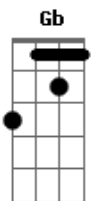

© ukulele-chords.com