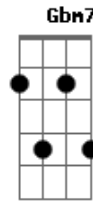

© ukulele-chords.com