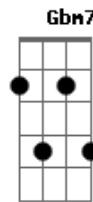

© ukulele-chords.com