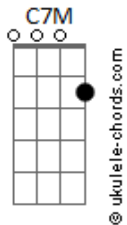

Pablo Alborán - Lluve Sobre Mojado (part. Aitana y Álvaro de Luna)

tom:

Intro: **Em7** **G**

[Primeira Parte]

Em7 **Am**
Tienes el arma más letal
G **D** **Am** **C** **D**
Sabes cómo hacer que me enganche cada vez que te vas
Em7 **Am**
Eres mi debilidad
G **D** **Am**
Deja de dolerme la herida cuando vuelvo a por más
C **D** **C**
Lo mío es tan absurdo
D
Sin levantar el vuelo me vuelvo a estrellar

[Refrão]

G
Lluve sobre mojado
D
Yo ya me he visto aquí
Em
Perdiendo la razón
Bm
Eso ya me ha pasado en aquel mes de abril
C **Am** **D**
Siempre me olvido que el olvido siempre se acuerda de mí
G **D** **C** **D**
Lluve sobre mojado

[Segunda Parte]

Em7 **Am**
Guardo un buen recuerdo de ti
G **D** **C** **D**
Quiero mantenerlo despierto aunque no estés aquí
Em7 **Am**
Quieres disparar a matar
G **D** **Am**
Y ya no se si estamos en guerra o si firmamos la paz
C **D** **C**
Lo mío es tan absurdo
D
Si levantando el vuelo me vuelvo a estrellar

[Refrão]

Lluve sobre mojado

Acordes

D
Yo ya me he visto aquí
Em
Perdiendo la razón
Bm
Eso ya me ha pasado en aquel mes de abril
C **Am** **D**
Siempre me olvido que el olvido siempre se acuerda de mí
G **D** **C** **D**
Lluve sobre mojado

[Ponte]

Em7 **Am**
Llevas tantas balas perdidas ya no tengo miedo
G **D** **Am** **C** **D**
Sanando todas esas heridas me he vuelto de acero
Em7 **Am**
Con una promesa cumplida no tiene remedio
C7M **D** **C** **D**
Yo que me declaro culpable de caer en tu juego

[Refrão]

G
Lluve sobre mojado
D
Yo ya me he visto aquí
Em
Perdiendo la razón
Bm
Eso ya me ha pasado en aquel mes de abril
C **Am** **D**
Siempre me olvido que el olvido siempre se acuerda de mí

[Final]

G
Lluve sobre mojado
D
Yo ya me he visto aquí
Em
Perdiendo la razón
Bm
Eso ya me ha pasado en aquel mes de abril
C **Am** **D**
Siempre me olvido que el olvido siempre se acuerda de mí
G
Lluve sobre mojado

[Final] **D** **C** **D**
G **D** **C** **D** **G**