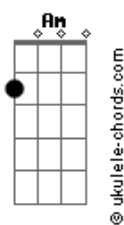

Pablo Alborán - Lluve Sobre Mojado (part. Aitana y Álvaro de Luna)

tom:

Intro: **Em7** **G**

[Primeira Parte]

Em7 **Am**
Tienes el arma más letal
G **D** **Am** **C** **D**
Sabes cómo hacer que me enganche cada vez que te vas
Em7 **Am**
Eres mi debilidad
G **D** **Am**
Deja de dolerme la herida cuando vuelvo a por más
C **D** **C**
Lo mío es tan absurdo
D
Sin levantar el vuelo me vuelvo a estrellar

[Refrão]

G
Lluve sobre mojado
D
Yo ya me he visto aquí
Em
Perdiendo la razón
Bm
Eso ya me ha pasado en aquel mes de abril
C **Am** **D**
Siempre me olvido que el olvido siempre se acuerda de mí
G **D** **C** **D**
Lluve sobre mojado

[Segunda Parte]

Em7 **Am**
Guardo un buen recuerdo de ti
G **D** **C** **D**
Quiero mantenerlo despierto aunque no estés aquí
Em7 **Am**
Quieres disparar a matar
G **D** **Am**
Y ya no se si estamos en guerra o si firmamos la paz
C **D** **C**
Lo mío es tan absurdo
D
Si levantando el vuelo me vuelvo a estrellar

[Refrão]

Lluve sobre mojado

Acordes

D
Yo ya me he visto aquí
Em
Perdiendo la razón
Bm
Eso ya me ha pasado en aquel mes de abril
C **Am** **D**
Siempre me olvido que el olvido siempre se acuerda de mí
G **D** **C** **D**
Lluve sobre mojado

[Ponte]

Em7 **Am**
Llevas tantas balas perdidas ya no tengo miedo
G **D** **Am** **C** **D**
Sanando todas esas heridas me he vuelto de acero
Em7 **Am**
Con una promesa cumplida no tiene remedio
C7M **D** **C** **D**
Yo que me declaro culpable de caer en tu juego

[Refrão]

G
Lluve sobre mojado
D
Yo ya me he visto aquí
Em
Perdiendo la razón
Bm
Eso ya me ha pasado en aquel mes de abril
C **Am** **D**
Siempre me olvido que el olvido siempre se acuerda de mí

[Final]

G
Lluve sobre mojado
D
Yo ya me he visto aquí
Em
Perdiendo la razón
Bm
Eso ya me ha pasado en aquel mes de abril
C **Am** **D**
Siempre me olvido que el olvido siempre se acuerda de mí
G
Lluve sobre mojado

[Final] **D** **C** **D**
G **D** **C** **D** **G**