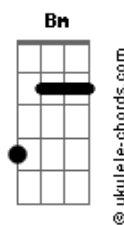

Pablo Alborán - Lluve Sobre Mojado (part. Aitana y Álvaro de Luna)

tom:

Intro: **Em7** **G**

[Primeira Parte]

Em7 **Am**
Tienes el arma más letal
G **D** **Am** **C** **D**
Sabes cómo hacer que me enganche cada vez que te vas
Em7 **Am**
Eres mi debilidad
G **D** **Am**
Deja de dolerme la herida cuando vuelvo a por más
C **D** **C**
Lo mío es tan absurdo
D
Sin levantar el vuelo me vuelvo a estrellar

[Refrão]

G
Lluve sobre mojado
D
Yo ya me he visto aquí
Em
Perdiendo la razón
Bm
Eso ya me ha pasado en aquel mes de abril
C **Am** **D**
Siempre me olvido que el olvido siempre se acuerda de mí
G **D** **C** **D**
Lluve sobre mojado

[Segunda Parte]

Em7 **Am**
Guardo un buen recuerdo de ti
G **D** **C** **D**
Quiero mantenerlo despierto aunque no estés aquí
Em7 **Am**
Quieres disparar a matar
G **D** **Am**
Y ya no se si estamos en guerra o si firmamos la paz
C **D** **C**
Lo mío es tan absurdo
D
Si levantando el vuelo me vuelvo a estrellar

[Refrão]

Lluve sobre mojado

Acordes

D
Yo ya me he visto aquí
Em
Perdiendo la razón
Bm
Eso ya me ha pasado en aquel mes de abril
C **Am** **D**
Siempre me olvido que el olvido siempre se acuerda de mí
G **D** **C** **D**
Lluve sobre mojado

[Ponte]

Em7 **Am**
Llevas tantas balas perdidas ya no tengo miedo
G **D** **Am** **C** **D**
Sanando todas esas heridas me he vuelto de acero
Em7 **Am**
Con una promesa cumplida no tiene remedio
C7M **D** **C** **D**
Yo que me declaro culpable de caer en tu juego

[Refrão]

G
Lluve sobre mojado
D
Yo ya me he visto aquí
Em
Perdiendo la razón
Bm
Eso ya me ha pasado en aquel mes de abril
C **Am** **D**
Siempre me olvido que el olvido siempre se acuerda de mí

[Final]

G
Lluve sobre mojado
D
Yo ya me he visto aquí
Em
Perdiendo la razón
Bm
Eso ya me ha pasado en aquel mes de abril
C **Am** **D**
Siempre me olvido que el olvido siempre se acuerda de mí
G
Lluve sobre mojado

[Final] **D** **C** **D**
G **D** **C** **D** **G**