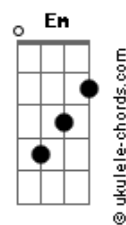

Pablo Alborán - Lluve Sobre Mojado (part. Aitana y Álvaro de Luna)

tom:

Intro: **Em7** **G**

[Primeira Parte]

Em7 **Am**
Tienes el arma más letal
G **D** **Am** **C** **D**
Sabes cómo hacer que me enganche cada vez que te vas
Em7 **Am**
Eres mi debilidad
G **D** **Am**
Deja de dolerme la herida cuando vuelvo a por más
C **D** **C**
Lo mío es tan absurdo
D
Sin levantar el vuelo me vuelvo a estrellar

[Refrão]

G
Lluve sobre mojado
D
Yo ya me he visto aquí
Em
Perdiendo la razón
Bm
Eso ya me ha pasado en aquel mes de abril
C **Am** **D**
Siempre me olvido que el olvido siempre se acuerda de mí
G **D** **C** **D**
Lluve sobre mojado

[Segunda Parte]

Em7 **Am**
Guardo un buen recuerdo de ti
G **D** **C** **D**
Quiero mantenerlo despierto aunque no estés aquí
Em7 **Am**
Quieres disparar a matar
G **D** **Am**
Y ya no se si estamos en guerra o si firmamos la paz
C **D** **C**
Lo mío es tan absurdo
D
Si levantando el vuelo me vuelvo a estrellar

[Refrão]

Lluve sobre mojado

Acordes

D
Yo ya me he visto aquí
Em
Perdiendo la razón
Bm
Eso ya me ha pasado en aquel mes de abril
C **Am** **D**
Siempre me olvido que el olvido siempre se acuerda de mí
G **D** **C** **D**
Lluve sobre mojado

[Ponte]

Em7 **Am**
Llevas tantas balas perdidas ya no tengo miedo
G **D** **Am** **C** **D**
Sanando todas esas heridas me he vuelto de acero
Em7 **Am**
Con una promesa cumplida no tiene remedio
C7M **D** **C** **D**
Yo que me declaro culpable de caer en tu juego

[Refrão]

G
Lluve sobre mojado
D
Yo ya me he visto aquí
Em
Perdiendo la razón
Bm
Eso ya me ha pasado en aquel mes de abril
C **Am** **D**
Siempre me olvido que el olvido siempre se acuerda de mí

[Final]

G
Lluve sobre mojado
D
Yo ya me he visto aquí
Em
Perdiendo la razón
Bm
Eso ya me ha pasado en aquel mes de abril
C **Am** **D**
Siempre me olvido que el olvido siempre se acuerda de mí
G
Lluve sobre mojado

[Final] **D** **C** **D**
G **D** **C** **D** **G**