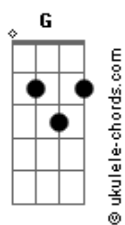

Pablo Alborán - Lluve Sobre Mojado (part. Aitana y Álvaro de Luna)

tom:

Intro: **Em7** **G**

[Primeira Parte]

Em7 **Am**
Tienes el arma más letal
G **D** **Am** **C** **D**
Sabes cómo hacer que me enganche cada vez que te vas
Em7 **Am**
Eres mi debilidad
G **D** **Am**
Deja de dolerme la herida cuando vuelvo a por más
C **D** **C**
Lo mío es tan absurdo
D
Sin levantar el vuelo me vuelvo a estrellar

[Refrão]

G
Lluve sobre mojado
D
Yo ya me he visto aquí
Em
Perdiendo la razón
Bm
Eso ya me ha pasado en aquel mes de abril
C **Am** **D**
Siempre me olvido que el olvido siempre se acuerda de mí
G **D** **C** **D**
Lluve sobre mojado

[Segunda Parte]

Em7 **Am**
Guardo un buen recuerdo de ti
G **D** **C** **D**
Quiero mantenerlo despierto aunque no estés aquí
Em7 **Am**
Quieres disparar a matar
G **D** **Am**
Y ya no se si estamos en guerra o si firmamos la paz
C **D** **C**
Lo mío es tan absurdo
D
Si levantando el vuelo me vuelvo a estrellar

[Refrão]

Lluve sobre mojado

Acordes

D
Yo ya me he visto aquí
Em
Perdiendo la razón
Bm
Eso ya me ha pasado en aquel mes de abril
C **Am** **D**
Siempre me olvido que el olvido siempre se acuerda de mí
G **D** **C** **D**
Lluve sobre mojado

[Ponte]

Em7 **Am**
Llevas tantas balas perdidas ya no tengo miedo
G **D** **Am** **C** **D**
Sanando todas esas heridas me he vuelto de acero
Em7 **Am**
Con una promesa cumplida no tiene remedio
C7M **D** **C** **D**
Yo que me declaro culpable de caer en tu juego

[Refrão]

G
Lluve sobre mojado
D
Yo ya me he visto aquí
Em
Perdiendo la razón
Bm
Eso ya me ha pasado en aquel mes de abril
C **Am** **D**
Siempre me olvido que el olvido siempre se acuerda de mí

[Final]

G
Lluve sobre mojado
D
Yo ya me he visto aquí
Em
Perdiendo la razón
Bm
Eso ya me ha pasado en aquel mes de abril
C **Am** **D**
Siempre me olvido que el olvido siempre se acuerda de mí
G
Lluve sobre mojado

[Final] **D** **C** **D**
G **D** **C** **D** **G**