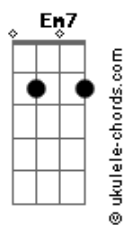

Pablo Alborán - Lluve Sobre Mojado (part. Aitana y Álvaro de Luna)

tom:

Intro: **Em7** **G**

[Primeira Parte]

Em7 **Am**
Tienes el arma más letal
G **D** **Am** **C** **D**
Sabes cómo hacer que me enganche cada vez que te vas
Em7 **Am**
Eres mi debilidad
G **D** **Am**
Deja de dolerme la herida cuando vuelvo a por más
C **D** **C**
Lo mío es tan absurdo
D
Sin levantar el vuelo me vuelvo a estrellar

[Refrão]

G
Lluve sobre mojado
D
Yo ya me he visto aquí
Em
Perdiendo la razón
Bm
Eso ya me ha pasado en aquel mes de abril
C **Am** **D**
Siempre me olvido que el olvido siempre se acuerda de mí
G **D** **C** **D**
Lluve sobre mojado

[Segunda Parte]

Em7 **Am**
Guardo un buen recuerdo de ti
G **D** **C** **D**
Quiero mantenerlo despierto aunque no estés aquí
Em7 **Am**
Quieres disparar a matar
G **D** **Am**
Y ya no se si estamos en guerra o si firmamos la paz
C **D** **C**
Lo mío es tan absurdo
D
Si levantando el vuelo me vuelvo a estrellar

[Refrão]

Lluve sobre mojado

Acordes

D
Yo ya me he visto aquí
Em
Perdiendo la razón
Bm
Eso ya me ha pasado en aquel mes de abril
C **Am** **D**
Siempre me olvido que el olvido siempre se acuerda de mí
G **D** **C** **D**
Lluve sobre mojado

[Ponte]

Em7 **Am**
Llevas tantas balas perdidas ya no tengo miedo
G **D** **Am** **C** **D**
Sanando todas esas heridas me he vuelto de acero
Em7 **Am**
Con una promesa cumplida no tiene remedio
C7M **D** **C** **D**
Yo que me declaro culpable de caer en tu juego

[Refrão]

G
Lluve sobre mojado
D
Yo ya me he visto aquí
Em
Perdiendo la razón
Bm
Eso ya me ha pasado en aquel mes de abril
C **Am** **D**
Siempre me olvido que el olvido siempre se acuerda de mí

[Final]

G
Lluve sobre mojado
D
Yo ya me he visto aquí
Em
Perdiendo la razón
Bm
Eso ya me ha pasado en aquel mes de abril
C **Am** **D**
Siempre me olvido que el olvido siempre se acuerda de mí
G
Lluve sobre mojado

[Final] **D** **C** **D**
G **D** **C** **D** **G**