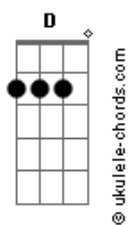

Pablo Alborán - Lluve Sobre Mojado (part. Aitana y Álvaro de Luna)

tom:

Intro: **Em7** **G**

[Primeira Parte]

Em7 **Am**
Tienes el arma más letal
G **D** **Am** **C** **D**
Sabes cómo hacer que me enganche cada vez que te vas
Em7 **Am**
Eres mi debilidad
G **D** **Am**
Deja de dolerme la herida cuando vuelvo a por más
C **D** **C**
Lo mío es tan absurdo
D
Sin levantar el vuelo me vuelvo a estrellar

[Refrão]

G
Lluve sobre mojado
D
Yo ya me he visto aquí
Em
Perdiendo la razón
Bm
Eso ya me ha pasado en aquel mes de abril
C **Am** **D**
Siempre me olvido que el olvido siempre se acuerda de mí
G **D** **C** **D**
Lluve sobre mojado

[Segunda Parte]

Em7 **Am**
Guardo un buen recuerdo de ti
G **D** **C** **D**
Quiero mantenerlo despierto aunque no estés aquí
Em7 **Am**
Quieres disparar a matar
G **D** **Am**
Y ya no se si estamos en guerra o si firmamos la paz
C **D** **C**
Lo mío es tan absurdo
D
Si levantando el vuelo me vuelvo a estrellar

[Refrão]

Lluve sobre mojado

Acordes

D
Yo ya me he visto aquí
Em
Perdiendo la razón
Bm
Eso ya me ha pasado en aquel mes de abril
C **Am** **D**
Siempre me olvido que el olvido siempre se acuerda de mí
G **D** **C** **D**
Lluve sobre mojado

[Ponte]

Em7 **Am**
Llevas tantas balas perdidas ya no tengo miedo
G **D** **Am** **C** **D**
Sanando todas esas heridas me he vuelto de acero
Em7 **Am**
Con una promesa cumplida no tiene remedio
C7M **D** **C** **D**
Yo que me declaro culpable de caer en tu juego

[Refrão]

G
Lluve sobre mojado
D
Yo ya me he visto aquí
Em
Perdiendo la razón
Bm
Eso ya me ha pasado en aquel mes de abril
C **Am** **D**
Siempre me olvido que el olvido siempre se acuerda de mí

[Final]

G
Lluve sobre mojado
D
Yo ya me he visto aquí
Em
Perdiendo la razón
Bm
Eso ya me ha pasado en aquel mes de abril
C **Am** **D**
Siempre me olvido que el olvido siempre se acuerda de mí
G
Lluve sobre mojado

[Final] **D** **C** **D**
G **D** **C** **D** **G**