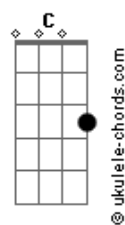

Pablo Alborán - Lluve Sobre Mojado (part. Aitana y Álvaro de Luna)

tom:

Intro: **Em7** **G**

[Primeira Parte]

Em7 **Am**
Tienes el arma más letal
G **D** **Am** **C** **D**
Sabes cómo hacer que me enganche cada vez que te vas
Em7 **Am**
Eres mi debilidad
G **D** **Am**
Deja de dolerme la herida cuando vuelvo a por más
C **D** **C**
Lo mío es tan absurdo
D
Sin levantar el vuelo me vuelvo a estrellar

[Refrão]

G
Lluve sobre mojado
D
Yo ya me he visto aquí
Em
Perdiendo la razón
Bm
Eso ya me ha pasado en aquel mes de abril
C **Am** **D**
Siempre me olvido que el olvido siempre se acuerda de mí
G **D** **C** **D**
Lluve sobre mojado

[Segunda Parte]

Em7 **Am**
Guardo un buen recuerdo de ti
G **D** **C** **D**
Quiero mantenerlo despierto aunque no estés aquí
Em7 **Am**
Quieres disparar a matar
G **D** **Am**
Y ya no se si estamos en guerra o si firmamos la paz
C **D** **C**
Lo mío es tan absurdo
D
Si levantando el vuelo me vuelvo a estrellar

[Refrão]

Lluve sobre mojado

Acordes

D
Yo ya me he visto aquí
Em
Perdiendo la razón
Bm
Eso ya me ha pasado en aquel mes de abril
C **Am** **D**
Siempre me olvido que el olvido siempre se acuerda de mí
G **D** **C** **D**
Lluve sobre mojado

[Ponte]

Em7 **Am**
Llevas tantas balas perdidas ya no tengo miedo
G **D** **Am** **C** **D**
Sanando todas esas heridas me he vuelto de acero
Em7 **Am**
Con una promesa cumplida no tiene remedio
C7M **D** **C** **D**
Yo que me declaro culpable de caer en tu juego

[Refrão]

G
Lluve sobre mojado
D
Yo ya me he visto aquí
Em
Perdiendo la razón
Bm
Eso ya me ha pasado en aquel mes de abril
C **Am** **D**
Siempre me olvido que el olvido siempre se acuerda de mí

[Final]

G
Lluve sobre mojado
D
Yo ya me he visto aquí
Em
Perdiendo la razón
Bm
Eso ya me ha pasado en aquel mes de abril
C **Am** **D**
Siempre me olvido que el olvido siempre se acuerda de mí
G
Lluve sobre mojado

[Final] **D** **C** **D**
G **D** **C** **D** **G**