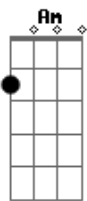

De sentir que soy libre sin ser
Un vagabundo en la tierra de nadie
Quien diga que los sueños no se cumplen
Que me explique como vivo en esta nube...
Sí, quizás me viste sonreír
Cuando mas quería huir
Pero lloré de la emoción cuando cantabas junto a mí
Vine para hacerte ver
Que desde el alma hasta el papel
Confieso que mi vida he dado siempre y siempre la daré
Fue imposible evitar las prisas
Y aún así me entregabais con risas
Sentía que algo especial nos unía enseguida
Sigamos juntos cantando
Con el alma y guitarra en mano
Con el cuerpo y los ojos de ambos brillando

Sí, quizás me viste sonreír
Cuando mas quería huir
Pero lloré de la emoción cuando cantabas junto a mí
Vine para hacerte ver
Que desde el alma hasta el papel
Confieso que mi vida he dado siempre y siempre la daré
Am G F x2
La daré por ti

Acordes