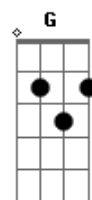

Pablo Alborán - El Traje

tom:

Bbm (forma dos acordes no tom de Am)

Capostraste na 1ª casa

Intro: Am

Am Dm
Mentira como todo
G C
Sí, existía amor después de ti
Am Dm
Pensé que estaba loco
G C G
Creendo que era poco lo que di de mí
Am Dm
Las vueltas que le dimos
G C
No nos trajo más que un buen mareo
Am Dm
Pelea tras pelea nos perdimos
G C
Pensaste que lo nuestro era un torneo
Dm
Ya no me medico
G7
Con buenos recuerdos
Dm
Ya no tengo espinas
G7
Que arrancar del pecho

Después de que te enfades
Am Em
Me salió caro el viaje
Dm
Y aterrizamos tarde
Fm
Se ha perdido el corazón
C
Con el equipaje

Acordes

© ukulele-chords.com

© ukulele-chords.com

© ukulele-chords.com

© ukulele-chords.com