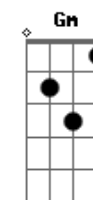

© ukulele-chords.com