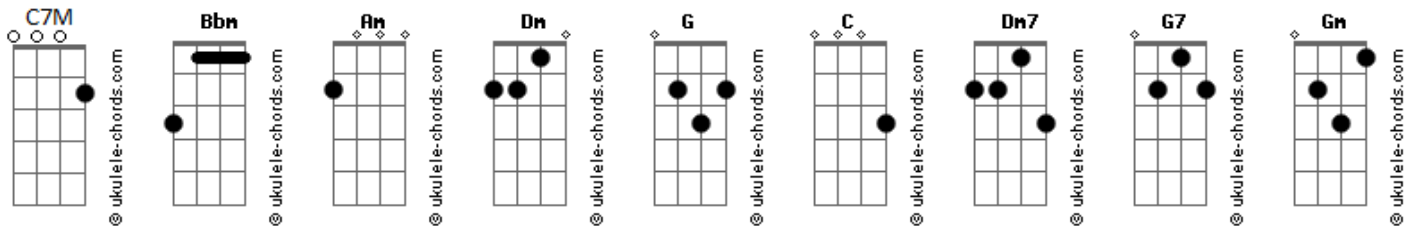

Pablo Alborán - El Traje

tom:

Bbm (forma dos acordes no tom de Am)

Capostraste na 1ª casa

Intro: Am

Am Dm
Mentira como todo
G C7M
Sí, existía amor después de ti
Am Dm
Pensé que estaba loco
G C G
Creendo que era poco lo que di de mí
Am Dm
Las vueltas que le dimos
G C7M
No nos trajo más que un buen mareo
Am Dm
Pelea tras pelea nos perdimos
G C
Pensaste que lo nuestro era un torneo
Dm7
Ya no me medico
G7
Con buenos recuerdos
Dm7
Ya no tengo espinas
G7
Que arrancar del pecho

C
Te quedó grande el traje
Gm
De todas mis verdades
F Fm
Cansado de que me quieras

Después de que te enfades
Am Em
Me salió caro el viaje
Dm
Y aterrizamos tarde
Fm
Se ha perdido el corazón
C
Con el equipaje

(C Gm F Fm)

Am Dm
Mendigo del cariño
G7 C G
Buscaba en ti señales sin parar
Am Dm
Pero gritar era mal signo
G7 C G
Igual que irse a dormir sin perdonar
Am Dm
¿Por qué tardaste tanto?
G7 C G
Dejaste que pensara que iba bien
Am Dm

Acordes

Seguían las farolas alumbrando

Y como un perro callejero te esperé

Dm7
Ya no me medico
G7
Con buenos recuerdos
Dm7
Ya no tengo espinas
G7
Que arrancar del pecho

C
Te quedó grande el traje
Gm
De todas mis verdades
F Fm
Cansado de que me quieras