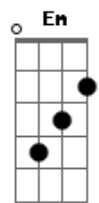

© ukulele-chords.com