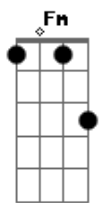

© ukulele-chords.com