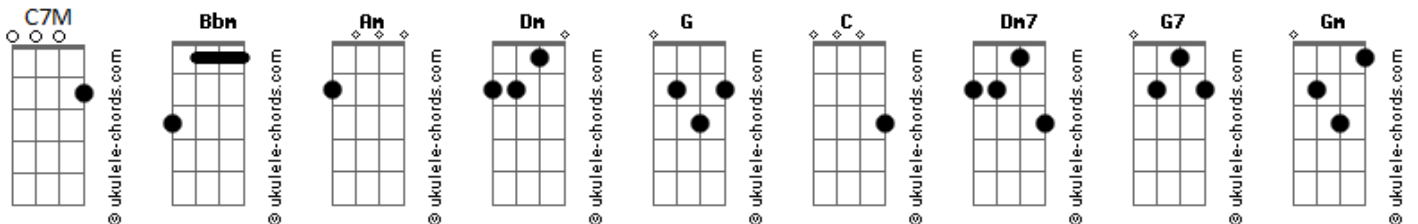

Pablo Alborán - El Traje

tom:

Bbm (forma dos acordes no tom de Am)

Capostraste na 1ª casa

Intro: Am

Am Dm
Mentira como todo
G C7M
Sí, existía amor después de ti
Am Dm
Pensé que estaba loco
G C G
Creendo que era poco lo que di de mí
Am Dm
Las vueltas que le dimos
G C7M
No nos trajo más que un buen mareo
Am Dm
Pelea tras pelea nos perdimos
G C
Pensaste que lo nuestro era un torneo
Dm7
Ya no me medico
G7
Con buenos recuerdos
Dm7
Ya no tengo espinas
G7
Que arrancar del pecho

C
Te quedó grande el traje
Gm
De todas mis verdades
F Fm
Cansado de que me quieras

Después de que te enfades
Am Em
Me salió caro el viaje
Dm
Y aterrizamos tarde
Fm
Se ha perdido el corazón
C
Con el equipaje

(C Gm F Fm)

Am Dm
Mendigo del cariño
G7 C G
Buscaba en ti señales sin parar
Am Dm
Pero gritar era mal signo
G7 C G
Igual que irse a dormir sin perdonar
Am Dm
¿Por qué tardaste tanto?
G7 C G
Dejaste que pensara que iba bien
Am Dm

Acordes

Seguían las farolas alumbrando

Y como un perro callejero te esperé

Dm7
Ya no me medico
G7
Con buenos recuerdos
Dm7
Ya no tengo espinas
G7
Que arrancar del pecho

C
Te quedó grande el traje
Gm
De todas mis verdades
F Fm
Cansado de que me quieras