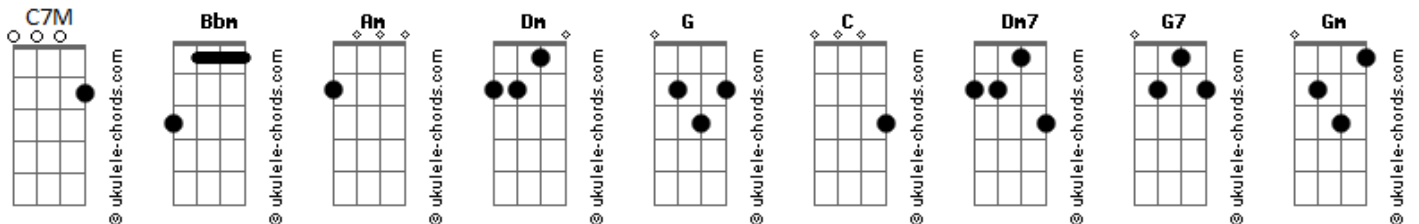

Pablo Alborán - El Traje

tom:

Bbm (forma dos acordes no tom de Am)

Capostraste na 1ª casa

Intro: Am

Am Dm
Mentira como todo
G C7M
Sí, existía amor después de ti
Am Dm
Pensé que estaba loco
G C G
Creendo que era poco lo que di de mí
Am Dm
Las vueltas que le dimos
G C7M
No nos trajo más que un buen mareo
Am Dm
Pelea tras pelea nos perdimos
G C
Pensaste que lo nuestro era un torneo
Dm7
Ya no me medico
G7
Con buenos recuerdos
Dm7
Ya no tengo espinas
G7
Que arrancar del pecho

C
Te quedó grande el traje
Gm
De todas mis verdades
F Fm
Cansado de que me quieras

Después de que te enfades
Am Em
Me salió caro el viaje
Dm
Y aterrizamos tarde
Fm
Se ha perdido el corazón
C
Con el equipaje

(C Gm F Fm)

Am Dm
Mendigo del cariño
G7 C G
Buscaba en ti señales sin parar
Am Dm
Pero gritar era mal signo
G7 C G
Igual que irse a dormir sin perdonar

Am Dm
¿Por qué tardaste tanto?
G7 C G
Dejaste que pensara que iba bien
Am Dm

Acordes

Seguían las farolas alumbrando

Y como un perro callejero te esperé

Dm7
Ya no me medico
G7
Con buenos recuerdos
Dm7
Ya no tengo espinas
G7
Que arrancar del pecho

C
Te quedó grande el traje
Gm
De todas mis verdades
F Fm
Cansado de que me quieras