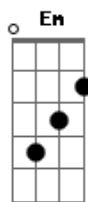

© ukulele-chords.com