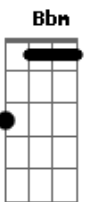

Pablo Alborán - El Traje

tom:

Bbm (forma dos acordes no tom de Am)

Capostraste na 1ª casa

Intro: Am

Am Dm
Mentira como todo

G C
Sí, existía amor después de ti

Am Dm
Pensé que estaba loco

G C Em
Creyendo que era poco lo que di de mí

Am Dm
Las vueltas que le dimos

G C
No nos trajo más que un buen mareo

Am Dm
Pelea tras pelea nos perdimos

G F
Pensaste que lo nuestro era un torneo

Dm
Ya no me medico

G
Con buenos recuerdos

Dm
Ya no tengo espinas

Que arrancar del pecho

C
Te quedó grande el traje

Gm
De todas mis verdades

F Fm
Cansado de que me quieras

Después de que te enfades

Am Em
Me salió caro el viaje

Dm
Y aterrizamos tarde

Fm
Se ha perdido el corazón

Con el equipaje

(C Gm F Fm)

Am Dm
Mendigo del cariño

G C
Buscaba en ti señales sin parar

Am Dm
Pero gritar era mal signo

G
Igual que irse a dormir sin

C
Perdonar

Am Dm
¿Por qué tardaste tanto?

Acordes

© ukulele-chords.com