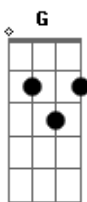

© ukulele-chords.com