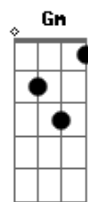

© ukulele-chords.com