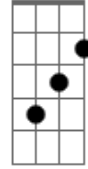

© ukulele-chords.com

En