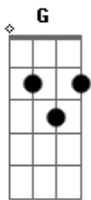

© ukulele-chords.com