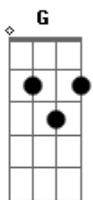

Pablo a Voz Romantica - Vem de Kombi (Part. Thierry)

tom:
C (forma dos acordes no tom de D)

Afinação: D G C F A D

Cê também foi morar bem distante de mim

Você bem que podia vir morar aqui

No cantinho meu e seu

Tão pertinho de eu, dividindo quartim

Eu já tava saindo na rua de trás

Um preguinho no chão disse você não vai

Eu tava tão feliz

Acordes

© ukulele-chords.com

© ukulele-chords.com

© ukulele-chords.com

© ukulele-chords.com

© ukulele-chords.com

© ukulele-chords.com

© ukulele-chords.com

Indo ver a cremosa que eu sempre quis
Nega atende o pedido que eu te fiz
Vem de Kombi meu amor
Que o pneu da minha CG furou
E eu não tô podendo te buscar
A passagem eu vou pagar
Vem de Kombi meu amor
Velha quase batendo o motor
Pior é ficar sem te amar