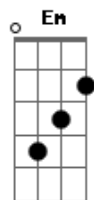

Pablo a Voz Romantica - Vem de Kombi (Part. Thierry)

tom:
C (forma dos acordes no tom de D)

Afinação: D G C F A D

Cê também foi morar bem distante de mim

Você bem que podia vir morar aqui

No cantinho meu e seu

Tão pertinho de eu, dividindo quartim

Eu já tava saindo na rua de trás

Um preguinho no chão disse você não vai

Eu tava tão feliz

Acordes

© ukulele-chords.com

© ukulele-chords.com

© ukulele-chords.com

© ukulele-chords.com

© ukulele-chords.com

© ukulele-chords.com

© ukulele-chords.com

Indo ver a cremosa que eu sempre quis
Nega atende o pedido que eu te fiz
Vem de Kombi meu amor
Que o pneu da minha CG furou
E eu não tô podendo te buscar
A passagem eu vou pagar
Vem de Kombi meu amor
Velha quase batendo o motor
Pior é ficar sem te amar