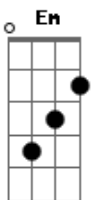

Pablo a Voz Romantica - Vem de Kombi (Part. Thierry)

tom:
C (forma dos acordes no tom de D)

Afinação: D G C F A D

Cê também foi morar bem distante de mim

Você bem que podia vir morar aqui

No cantinho meu e seu

Tão pertinho de eu, dividindo quartim

Eu já tava saindo na rua de trás

Um preguinho no chão disse você não vai

Eu tava tão feliz

Acordes

© ukulele-chords.com

© ukulele-chords.com

© ukulele-chords.com

© ukulele-chords.com

© ukulele-chords.com

© ukulele-chords.com

© ukulele-chords.com

Indo ver a cremosa que eu sempre quis
Nega atende o pedido que eu te fiz
Vem de Kombi meu amor
Que o pneu da minha CG furou
E eu não tô podendo te buscar
A passagem eu vou pagar
Vem de Kombi meu amor
Velha quase batendo o motor
Pior é ficar sem te amar