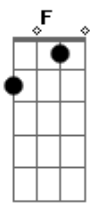

© ukulele-chords.com