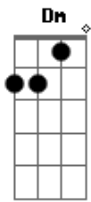

© ukulele-chords.com