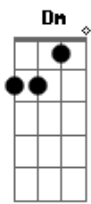

© ukulele-chords.com