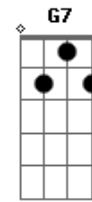

© ukulele-chords.com