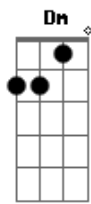

© ukulele-chords.com