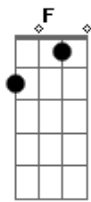

© ukulele-chords.com