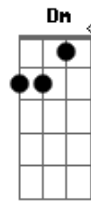

© ukulele-chords.com