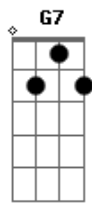

© ukulele-chords.com