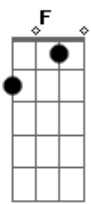

© ukulele-chords.com