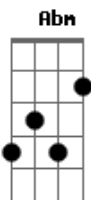

Pablo a Voz Romantica - Paguei Pra Ver

tom:

B

B

Abm

Ah, que bom que você perguntou

E

Gb

Gb

O vento se juntava com o mar

Abm

Ebm

E eu estava ali pra lhe acalmar

Dbm

Abm

Também achei que era carne e unha

Olha ela aí no carnaval

Abm

Ebm

Não esperei um outro amor

E

Gb

E eu aqui com a minha dor

B

E

Assumo que o culpado

Gb

O culpado fui eu

Acordes

© ukulele-chords.com

© ukulele-chords.com

© ukulele-chords.com