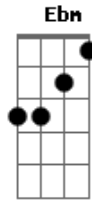

© ukulele-chords.com