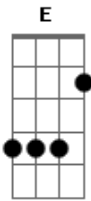

Pablo a Voz Romantica - Paguei Pra Ver

tom:

B

B

Abm

Ah, que bom que você perguntou

E

Gb

Gb

O vento se juntava com o mar

Abm

Ebm

E eu estava ali pra lhe acalmar

Dbm

Abm

Também achei que era carne e unha

Olha ela aí no carnaval

Abm

Ebm

Não esperei um outro amor

E

Gb

E eu aqui com a minha dor

B

E

Assumo que o culpado

Gb

O culpado fui eu

Acordes

© ukulele-chords.com

© ukulele-chords.com

© ukulele-chords.com