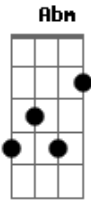

Pablo a Voz Romantica - Paguei Pra Ver

tom:

B

B

Abm

Ah, que bom que você perguntou

E

Gb

Gb

O vento se juntava com o mar

Abm

Ebm

E eu estava ali pra lhe acalmar

Dbm

Abm

Também achei que era carne e unha

Olha ela aí no carnaval

Abm

Ebm

Não esperei um outro amor

E

Gb

E eu aqui com a minha dor

B

E

Assumo que o culpado

Gb

O culpado fui eu

Acordes

© ukulele-chords.com

© ukulele-chords.com

© ukulele-chords.com