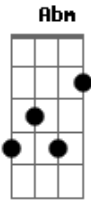

# Pablo a Voz Romantica - Paguei Pra Ver

tom:

B

B

Abm

Ah, que bom que você perguntou

E

Gb

Gb

O vento se juntava com o mar

Abm

Ebm

E eu estava ali pra lhe acalmar

Dbm

Abm

Também achei que era carne e unha

Olha ela aí no carnaval

Abm

Ebm

Não esperei um outro amor

E

Gb

E eu aqui com a minha dor

B

E

Assumo que o culpado

Gb

O culpado fui eu