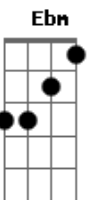

© ukulele-chords.com