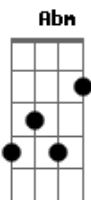

© ukulele-chords.com

© ukulele-chords.com