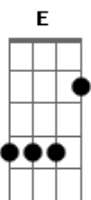

Pablo a Voz Romantica - Paguei Pra Ver

tom:

B

B

Abm

Ah, que bom que você perguntou

E

Gb

Gb

O vento se juntava com o mar

Abm

Ebm

E eu estava ali pra lhe acalmar

Dbm

Abm

Também achei que era carne e unha

Olha ela aí no carnaval

Abm

Ebm

Não esperei um outro amor

E

Gb

E eu aqui com a minha dor

B

E

Assumo que o culpado

Gb

O culpado fui eu

Acordes

© ukulele-chords.com

© ukulele-chords.com

© ukulele-chords.com