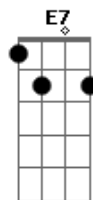

© ukulele-chords.com