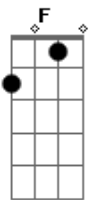

Pablo a Voz Romantica - Mega Sena

tom:

G

F

Dm

Olha o nosso sofá
Na caixa de entulho
A casa que a gente morou
Você já mudou todo
Mas Ainda tem Seu coração
Me pedindo pra voltar
Mas ainda tem a solidão

Que te lembra
foi muito errada a sua decisão
De mudar o inquilino do seu coração
Sempre vai ser eu
A mega sena da virada que você perdeu
Sempre vai ser eu
Aquela história de amor sem um ponto final
Sempre vai ser eu
Quem tem a chave do seu coração original
Sempre vai ser

Acordes

© ukulele-chords.com

© ukulele-chords.com

© ukulele-chords.com

© ukulele-chords.com

© ukulele-chords.com

© ukulele-chords.com

© ukulele-chords.com

© ukulele-chords.com