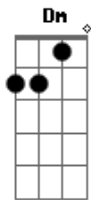

© ukulele-chords.com