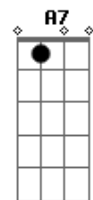

© ukulele-chords.com