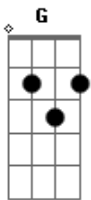

Pablo a Voz Romantica - Mega Sena

tom:

G

F

Dm

Olha o nosso sofá
Na caixa de entulho
A casa que a gente morou
Você já mudou todo
Mas Ainda tem Seu coração
Me pedindo pra voltar
Mas ainda tem a solidão

Que te lembra
foi muito errada a sua decisão
De mudar o inquilino do seu coração
Sempre vai ser eu
A mega sena da virada que você perdeu
Sempre vai ser eu
Aquela história de amor sem um ponto final
Sempre vai ser eu
Quem tem a chave do seu coração original
Sempre vai ser

Acordes

© ukulele-chords.com