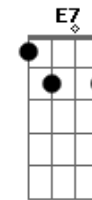

© ukulele-chords.com