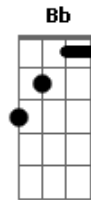

© ukulele-chords.com