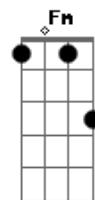

Pablo a Voz Romantica - Malhado e Gostoso

Tom: A
Intro: 2x: A E Fm D A

A E Gbm
Perto da minha ferrari seu camaro é fichinha,
D A
As mulheres que eram suas agora estão na minha.
E Gbm
Tô nas praias do nordeste e você no frio do sul,
D A
E além da lamborghini tenho uma pajero full.
E Gbm
Tenho uma amarok, um jet sky,
D A
Uma harley, uma lancha, muita grana pra curtir.
E Gbm
Uma casa em nova york e além da cobertura,
D A
Uma fazenda em goiás, quero ver quem me segura.

E Gbm
Tô de bem com a vida, eu tô bem arrumado,
D A
Se você se acha doce eu já tô açúcarado.
E Gbm
Tô do jeito que elas gostam tô chamando a atenção
D A
Tô malhado, tô gostoso sem ninguém no coração.
E F#M
Tô de bem com a vida, eu tô bem arrumado,
D A
Se você se acha doce eu já tô açúcarado.
E Gbm
Tô do jeito que elas gostam tô chamando a atenção
D A
Tô malhado, tô gostoso sem ninguém no coração.
(Repete)

Acordes

© ukulele-chords.com

© ukulele-chords.com

© ukulele-chords.com

© ukulele-chords.com

© ukulele-chords.com