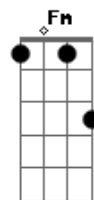

Pablo a Voz Romantica - Malhado e Gostoso

Tom: A
Intro: 2x: A E Fm D A

A E Gbm
Perto da minha ferrari seu camaro é fichinha,
D A
As mulheres que eram suas agora estão na minha.
E Gbm
Tô nas praias do nordeste e você no frio do sul,
D A
E além da lamborghini tenho uma pajero full.
E Gbm
Tenho uma amarok, um jet sky,
D A
Uma harley, uma lancha, muita grana pra curtir.
E Gbm
Uma casa em nova york e além da cobertura,
D A
Uma fazenda em goiás, quero ver quem me segura.

E Gbm
Tô de bem com a vida, eu tô bem arrumado,
D A
Se você se acha doce eu já tô açúcarado.
E Gbm
Tô do jeito que elas gostam tô chamando a atenção
D A
Tô malhado, tô gostoso sem ninguém no coração.
E F#M
Tô de bem com a vida, eu tô bem arrumado,
D A
Se você se acha doce eu já tô açúcarado.
E Gbm
Tô do jeito que elas gostam tô chamando a atenção
D A
Tô malhado, tô gostoso sem ninguém no coração.
(Repete)

Acordes

© ukulele-chords.com

© ukulele-chords.com

© ukulele-chords.com

© ukulele-chords.com

© ukulele-chords.com