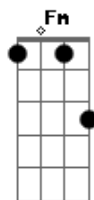

Pablo a Voz Romantica - Malhado e Gostoso

Tom: A
Intro: 2x: A E Fm D A

A E Gbm
Perto da minha ferrari seu camaro é fichinha,
D A
As mulheres que eram suas agora estão na minha.
E Gbm
Tô nas praias do nordeste e você no frio do sul,
D A
E além da lamborghini tenho uma pajero full.
E Gbm
Tenho uma amarok, um jet sky,
D A
Uma harley, uma lancha, muita grana pra curtir.
E Gbm
Uma casa em nova york e além da cobertura,
D A
Uma fazenda em goiás, quero ver quem me segura.

E Gbm
Tô de bem com a vida, eu tô bem arrumado,
D A
Se você se acha doce eu já tô açúcarado.
E Gbm
Tô do jeito que elas gostam tô chamando a atenção
D A
Tô malhado, tô gostoso sem ninguém no coração.
E F#M
Tô de bem com a vida, eu tô bem arrumado,
D A
Se você se acha doce eu já tô açúcarado.
E Gbm
Tô do jeito que elas gostam tô chamando a atenção
D A
Tô malhado, tô gostoso sem ninguém no coração.
(Repete)

Acordes

© ukulele-chords.com

© ukulele-chords.com

© ukulele-chords.com

© ukulele-chords.com

© ukulele-chords.com