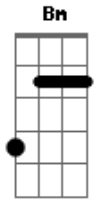

Pablo a Voz Romantica - Ligação a Cobrar

tom: A

Você não tá falando sério Dbm

Eu não quero acreditar no que estou escutando Bm

Será que é um pesadelo? Bm

Me belisca se eu estou sonhando E7

Tá rolando interferência Dbm

Não dá pra entender, o sinal está falhando Dadd9

Me diz aonde está você Bm

Eu vou sair daqui voando E7

Dadd9 E
 Ligou a cobrar só pra dizer
Dbm Gbm7
 Que a nossa história acabou

Bm7 Dadd9
 O amor era um bônus que eu tinha no seu coração

E
 Terminou, terminou

A Dbm
 O crédito acabou não deu

Gbm7 Dbm
 Pra retornar a ligação

D
 Acho que você não tá bem

Bm E E7
 Tá brincando com o meu coração

Acordes

© ukulele-chords.com

© ukulele-chords.com