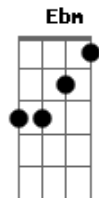

© ukulele-chords.com