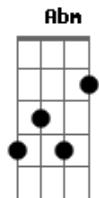

© ukulele-chords.com