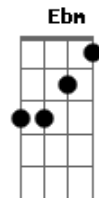

© ukulele-chords.com