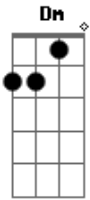

© ukulele-chords.com