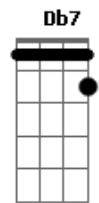

© ukulele-chords.com