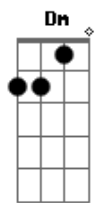

© ukulele-chords.com