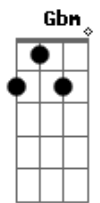

© ukulele-chords.com

© ukulele-chords.com

© ukulele-chords.com

© ukulele-chords.com

© ukulele-chords.com

© ukulele-chords.com

© ukulele-chords.com

© ukulele-chords.com