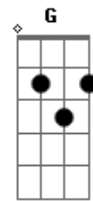

© ukulele-chords.com