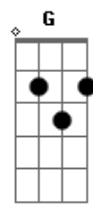

© ukulele-chords.com