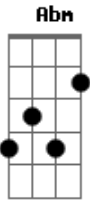

Pablo a Voz Romantica - E Aí, Bê?

Tom: G

B
Gb
 Olha pra refrescar sua memória vou te dar uma dose de lembrança

Abm
 Não é nenhuma novidade te encontrar aqui no bar sozinha

E **B**
 E é sozinha que você vai terminar, por não saber amar

Gb **B**
 Mais eu tenho que te perguntar

Gb **Abm**
 E aí, bê?

E **B**
 Cê ta gostando de ser a outra?

Gb **Abm**
 E aí, bê?

E **Abm**
 Tava achando que me fez de trouxa

Gb
 Trocou o certo pelo duvidoso

E **Gb**
 Era princesa agora é o bobo

Dbm **E**
 Está sendo feita de palhaça

Gb **B**
 Que vidinha mais sem graça

Acordes

© ukulele-chords.com

© ukulele-chords.com

© ukulele-chords.com

© ukulele-chords.com

© ukulele-chords.com