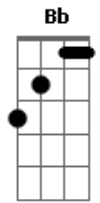

© ukulele-chords.com