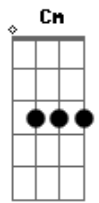

© ukulele-chords.com