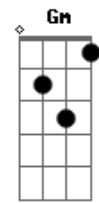

© ukulele-chords.com