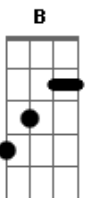

Pablo a Voz Romantica - Desculpe Aí

Tom: G

Em Am C B

Em Am C B
 Eu sei o momento é complicado mais
 Não podia fazer isso
 Eu não fui um bom rapaz
 Espero que você entenda não foi minha intenção
 Sou um rapaz comportado
 Nunca fugi da minha razão
 Escuta mas você chegou na hora errada
 E a minha vida andava muito complicada

Aí você chegou, e me conquistou

Gb
 E agora o que é que eu faço
 Pra arrancar todo esse amor
 Desculpa aí
 Eu nunca quis te ver chorar
 Desculpe aí
 Eu já tinha outra em seu lugar
 Desculpe aí
 Essa não foi minha intenção
 Eu nunca quis brincar com o seu coração

Em Am C B

Acordes

© ukulele-chords.com

© ukulele-chords.com

© ukulele-chords.com

© ukulele-chords.com

© ukulele-chords.com

© ukulele-chords.com