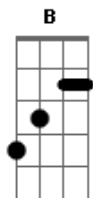

Pablo a Voz Romantica - Desculpe Aí

Tom: G

Em Am C B

Em Am C B
 Eu sei o momento é complicado mais
 Não podia fazer isso
 Eu não fui um bom rapaz
 Espero que você entenda não foi minha intenção
 Sou um rapaz comportado
 Nunca fugi da minha razão
 Escuta mas você chegou na hora errada
 E a minha vida andava muito complicada

Aí você chegou, e me conquistou

Gb
 E agora o que é que eu faço
 Pra arrancar todo esse amor
 Desculpa aí
 Eu nunca quis te ver chorar
 Desculpe aí
 Eu já tinha outra em seu lugar
 Desculpe aí
 Essa não foi minha intenção
 Eu nunca quis brincar com o seu coração

Em Am C B

Acordes

© ukulele-chords.com

© ukulele-chords.com

© ukulele-chords.com

© ukulele-chords.com

© ukulele-chords.com

© ukulele-chords.com