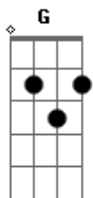

Pablo a Voz Romantica - Desculpe Aí

Tom: G

Em Am C B

Em Am C B
Eu sei o momento é complicado mais
Não podia fazer isso
Eu não fui um bom rapaz
Espero que você entenda não foi minha intenção
Sou um rapaz comportado
Nunca fugi da minha razão
Escuta mas você chegou na hora errada
E a minha vida andava muito complicada

Aí você chegou, e me conquistou

Gb
E agora o que é que eu faço
Pra arrancar todo esse amor
Desculpa aí
Eu nunca quis te ver chorar
Desculpe aí
Eu já tinha outra em seu lugar
Desculpe aí
Essa não foi minha intenção
Eu nunca quis brincar com o seu coração

Em Am C B

Acordes

© ukulele-chords.com