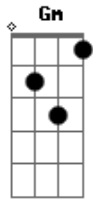

© ukulele-chords.com