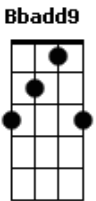

Pablo a Voz Romantica - Deixa de Caô

tom:

Intro: **Gm** **Bbadd9** **F**
Gm **Bbadd9** **Dm** **C**

Gm
 Se eu conhecesse a palma da minha mão
Bbadd9 **F**
 O tanto que eu te conheço
Gm **Bbadd9**
 Deve tá deitada com a TV ligada
F
 Olhando o celular
 Só pra te provar
Gm **Bbadd9** **F**
 Sei que toda hora olha a nossa conversa
 Eu também tô nessa
Gm **Bbadd9** **F**
 E quem vai tomar a decisão de começar a digitar?
Gm **Bbadd9**
 Tá se enganando, enganando o coração
F
 Mas você não me engana
Gm
 Tá molhando o travesseiro
Bbadd9 **F**
 Mas era pra tá molhando a minha cama

[Refrão]

Gm
 Deixa de caô
Bbadd9 **F**
 Cê tá sofrendo aí também que eu tô ligado
Gm
 Faça-me um favor
Bbadd9 **F**
 Como é que cê tá bem se tá ouvindo Pablo?
Gm
 Deixa de caô
Bbadd9 **F**
 Cê tá sofrendo aí também que eu tô ligado
Gm
 Faça-me um favor
Bbadd9 **F**
 Como é que cê tá bem se tá ouvindo

(Mãozinha pra cima, vem)

Acordes

© ukulele-chords.com

© ukulele-chords.com

© ukulele-chords.com

© ukulele-chords.com

© ukulele-chords.com

© ukulele-chords.com