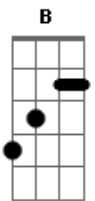

Pablo a Voz Romantica - Deixa de Caô

tom:

Intro: **Gm** **Bbadd9** **F**
Gm **Bbadd9** **Dm** **C**

Gm
Se eu conhecesse a palma da minha mão
Bbadd9 **F**
O tanto que eu te conheço
Gm **Bbadd9**
Deve tá deitada com a TV ligada
F
Olhando o celular
Só pra te provar
Gm **Bbadd9** **F**
Sei que toda hora olha a nossa conversa
Eu também tô nessa
Gm **Bbadd9** **F**
E quem vai tomar a decisão de começar a digitar?
Gm **Bbadd9**
Tá se enganando, enganando o coração
F
Mas você não me engana
Gm
Tá molhando o travesseiro
Bbadd9 **F**
Mas era pra tá molhando a minha cama

[Refrão]

Gm
Deixa de caô
Bbadd9 **F**
Cê tá sofrendo aí também que eu tô ligado
Gm
Faça-me um favor
Bbadd9 **F**
Como é que cê tá bem se tá ouvindo Pablo?
Gm
Deixa de caô
Bbadd9 **F**
Cê tá sofrendo aí também que eu tô ligado
Gm
Faça-me um favor
Bbadd9 **F**
Como é que cê tá bem se tá ouvindo

(Mãozinha pra cima, vem)

Acordes

© ukulele-chords.com