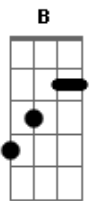

Pablo a Voz Romantica - Deixa de Caô

tom:

Intro: **Gm** **Bbadd9** **F**
Gm **Bbadd9** **Dm** **C**

Gm
Se eu conhecesse a palma da minha mão
Bbadd9 **F**
O tanto que eu te conheço
Gm **Bbadd9**
Deve tá deitada com a TV ligada
F
Olhando o celular
Só pra te provar
Gm **Bbadd9** **F**
Sei que toda hora olha a nossa conversa
Eu também tô nessa
Gm **Bbadd9** **F**
E quem vai tomar a decisão de começar a digitar?
Gm **Bbadd9**
Tá se enganando, enganando o coração
F
Mas você não me engana
Gm
Tá molhando o travesseiro
Bbadd9 **F**
Mas era pra tá molhando a minha cama

[Refrão]

Gm
Deixa de caô
Bbadd9 **F**
Cê tá sofrendo aí também que eu tô ligado
Gm
Faça-me um favor
Bbadd9 **F**
Como é que cê tá bem se tá ouvindo Pablo?
Gm
Deixa de caô
Bbadd9 **F**
Cê tá sofrendo aí também que eu tô ligado
Gm
Faça-me um favor
Bbadd9 **F**
Como é que cê tá bem se tá ouvindo

(Mãozinha pra cima, vem)

Acordes

© ukulele-chords.com