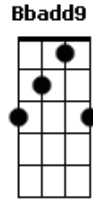

Pablo a Voz Romantica - Deixa de Caô

tom:

Intro: **Gm** **Bbadd9** **F**
Gm **Bbadd9** **Dm** **C**

Gm
 Se eu conhecesse a palma da minha mão
Bbadd9 **F**
 O tanto que eu te conheço
Gm **Bbadd9**
 Deve tá deitada com a TV ligada
F
 Olhando o celular
 Só pra te provar
Gm **Bbadd9** **F**
 Sei que toda hora olha a nossa conversa
 Eu também tô nessa
Gm **Bbadd9** **F**
 E quem vai tomar a decisão de começar a digitar?
Gm **Bbadd9**
 Tá se enganando, enganando o coração
F
 Mas você não me engana
Gm
 Tá molhando o travesseiro
Bbadd9 **F**
 Mas era pra tá molhando a minha cama

(Mãozinha pra cima, vem)

Acordes

© ukulele-chords.com

© ukulele-chords.com

© ukulele-chords.com

© ukulele-chords.com

© ukulele-chords.com

© ukulele-chords.com