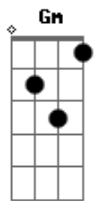

© ukulele-chords.com