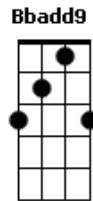

Pablo a Voz Romantica - Deixa de Caô

tom:

Intro: **Gm** **Bbadd9** **F**
Gm **Bbadd9** **Dm** **C**

Gm
 Se eu conhecesse a palma da minha mão
Bbadd9 **F**
 O tanto que eu te conheço
Gm **Bbadd9**
 Deve tá deitada com a TV ligada
F
 Olhando o celular
 Só pra te provar
Gm **Bbadd9** **F**
 Sei que toda hora olha a nossa conversa
 Eu também tô nessa
Gm **Bbadd9** **F**
 E quem vai tomar a decisão de começar a digitar?
Gm **Bbadd9**
 Tá se enganando, enganando o coração
F
 Mas você não me engana
Gm
 Tá molhando o travesseiro
Bbadd9 **F**
 Mas era pra tá molhando a minha cama

(Mãozinha pra cima, vem)

Acordes

© ukulele-chords.com

© ukulele-chords.com

© ukulele-chords.com

© ukulele-chords.com

© ukulele-chords.com

© ukulele-chords.com