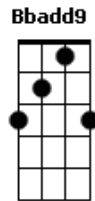

Pablo a Voz Romantica - Deixa de Caô

tom:

Intro: **Gm** **Bbadd9** **F**
Gm **Bbadd9** **Dm** **C**

Gm
 Se eu conhecesse a palma da minha mão
Bbadd9 **F**
 O tanto que eu te conheço
Gm **Bbadd9**
 Deve tá deitada com a TV ligada
F
 Olhando o celular
 Só pra te provar
Gm **Bbadd9** **F**
 Sei que toda hora olha a nossa conversa
 Eu também tô nessa
Gm **Bbadd9** **F**
 E quem vai tomar a decisão de começar a digitar?
Gm **Bbadd9**
 Tá se enganando, enganando o coração
F
 Mas você não me engana
Gm
 Tá molhando o travesseiro
Bbadd9 **F**
 Mas era pra tá molhando a minha cama

(Mãozinha pra cima, vem)

Acordes

© ukulele-chords.com

© ukulele-chords.com

© ukulele-chords.com

© ukulele-chords.com

© ukulele-chords.com

© ukulele-chords.com