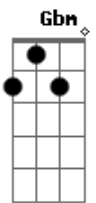

© ukulele-chords.com