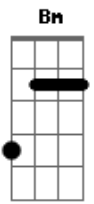

© ukulele-chords.com