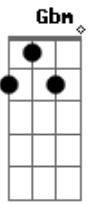

© ukulele-chords.com