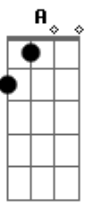

© ukulele-chords.com