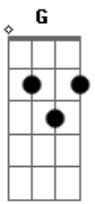

© ukulele-chords.com