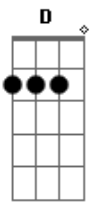

Pablo a Voz Romantica - Como É Que Cancela

tom: D

Como é que cancela G
Aquela ligação A
Que me deixou sequelas Gbm
Depois que atendeu eu perdi a razão Bm

Não era sua voz que atendeu do outro lado G
Quando percebi seu novo namorado A
E o outro lado da cama já estava ocupado Gbm
E aí já era como é que cancela Bm G
Como é que cancela A

Pra quem digitou o número G
Do amor da sua vida A
E quase infartou A
Com aquela voz desconhecida Gbm
Olha o que aconteceu Bm
Na vida dela o desconhecido, agora sou eu G A D

Pra quem digitou o número G
Do amor da sua vida A
E quase infartou A
Com aquela voz desconhecida Gbm

Olha o que aconteceu Bm
Na vida dela o desconhecido, agora sou eu G A D
[Solo]

Não era sua voz que atendeu do outro lado G
Quando percebi seu novo namorado A
E o outro lado da cama já estava ocupado Gbm
E aí já era como é que cancela Bm G
Como é que cancela A

Pra quem digitou o número G
Do amor da sua vida A
E quase infartou A
Com aquela voz desconhecida Gbm
Olha o que aconteceu Bm
Na vida dela o desconhecido, agora sou eu G A D

Pra quem digitou o número G
Do amor da sua vida A
E quase infartou A
Com aquela voz desconhecida Gbm
Olha o que aconteceu Bm
Na vida dela o desconhecido, agora sou eu G A D

Acordes

© ukulele-chords.com