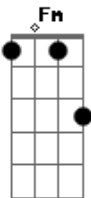

© ukulele-chords.com