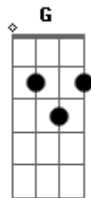

© ukulele-chords.com