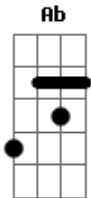

© ukulele-chords.com