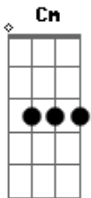

Pablo a Voz Romantica - Bordel Lilás

tom:

Intro: Cm Cm

Cm
Na porta de um bordel de luxo
Fm
Um banner com uma foto sua
G
Vi o que não queria ver
Cm G
Quando virei a rua

Cm
A mão gelada e a voz falhando
Fm
No banco ao lado, o celular
Ab
Eu tentei, eu juro que tentei

G
Mas não consegui ligar

[Refrão]

Fm Bb Eb
Nunca imaginei uma mão que não fosse a minha tirando sua roupa
Cm Fm
Outra boca que não fosse a minha beijando sua boca
G Cm C
Um abraço que não fosse o meu abraçando seu corpo

Fm Bb Eb
Aí eu fiquei louco quando vi que você via tudo do carro de trás

Cm Fm
Eu perdi a cabeça e saí do mundo dos normais
G Cm
Quando vi que você era a garota do bordel lilás

Acordes

© ukulele-chords.com