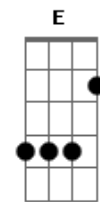

© ukulele-chords.com