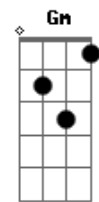

© ukulele-chords.com