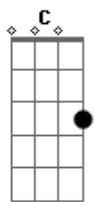

© ukulele-chords.com