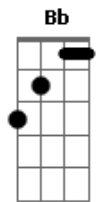

© ukulele-chords.com