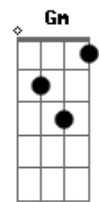

© ukulele-chords.com