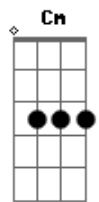

© ukulele-chords.com