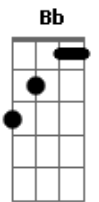

© ukulele-chords.com