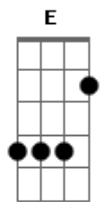

© ukulele-chords.com