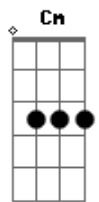

© ukulele-chords.com