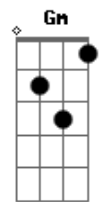

© ukulele-chords.com