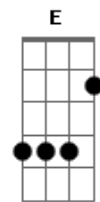

© ukulele-chords.com