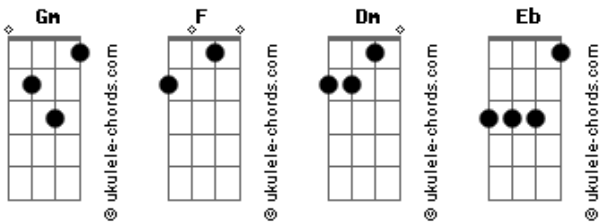

Pablo a Voz Romantica - A Lua (Outra Chance)

tom:

Intro: Gm F Dm Eb

Pega as tuas coisas e vem morar na minha vida
 Tu tens cara de tudo que eu sonhei
 Quero ser feliz contigo, quero ser teu ombro amigo
 Tu tens tudo que eu procurei

Mas olha nós, às vezes tropeçamos

Acordes

E tem dias que quase caímos
 Mas olha nós, nós dois somos humanos
 Sorrimos mas também choramos
 Quero que tudo seja como antes
 Nossas mãos no mesmo volante
 Em direção a lua
 Em direção a lua
 [Final] Gm F Dm Eb