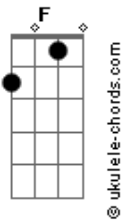

Pablo a Voz Romantica - A Lua (Outra Chance)

tom:

Intro: Gm F Dm7 Eb

Pega as tuas coisas e vem morar na minha vida
Tu tens cara de tudo que eu sonhei
Quero ser feliz contigo, quero ser teu ombro amigo
Tu tens tudo que eu procurei

Mas olha nós, às vezes tropeçamos

Acordes

E tem dias que quase caímos
Mas olha nós, nós dois somos humanos
Sorrimos mas também choramos
Quero que tudo seja como antes
Nossas mãos no mesmo volante
Em direção a lua
Em direção a lua
[Final] Gm F Dm7 Eb