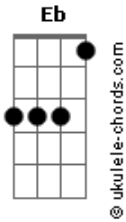

Pablo a Voz Romantica - A Lua (Outra Chance)

tom:

Intro: Gm F Dm7 Eb

Pega as tuas coisas e vem morar na minha vida
Tu tens cara de tudo que eu sonhei
Quero ser feliz contigo, quero ser teu ombro amigo
Tu tens tudo que eu procurei

Mas olha nós, às vezes tropeçamos

Acordes

E tem dias que quase caímos
Mas olha nós, nós dois somos humanos
Sorrimos mas também choramos
Quero que tudo seja como antes
Nossas mãos no mesmo volante
Em direção a lua
Em direção a lua
[Final] Gm F Dm7 Eb