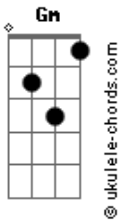

Pablo a Voz Romantica - A Lua (Outra Chance)

tom:

Intro: Gm F Dm7 Eb

Pega as tuas coisas e vem morar na minha vida
Tu tens cara de tudo que eu sonhei
Quero ser feliz contigo, quero ser teu ombro amigo
Tu tens tudo que eu procurei

Mas olha nós, às vezes tropeçamos

Acordes

E tem dias que quase caímos
Mas olha nós, nós dois somos humanos
Sorrimos mas também choramos
Quero que tudo seja como antes
Nossas mãos no mesmo volante
Em direção a lua
Em direção a lua
[Final] Gm F Dm7 Eb