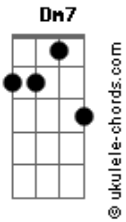

Pablo a Voz Romantica - A Lua (Outra Chance)

tom:

Intro: Gm F Dm7 Eb

Pega as tuas coisas e vem morar na minha vida
Tu tens cara de tudo que eu sonhei
Quero ser feliz contigo, quero ser teu ombro amigo
Tu tens tudo que eu procurei

Mas olha nós, às vezes tropeçamos

Acordes

E tem dias que quase caímos
Mas olha nós, nós dois somos humanos
Sorrimos mas também choramos
Quero que tudo seja como antes
Nossas mãos no mesmo volante
Em direção a lua
Em direção a lua
[Final] Gm F Dm7 Eb