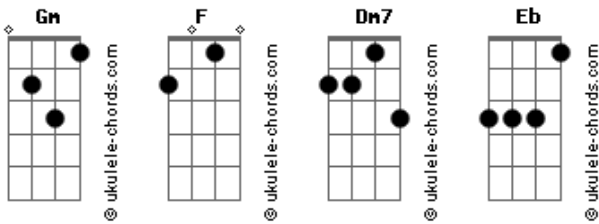

Pablo a Voz Romantica - A Lua (Outra Chance)

tom:

Intro: Gm F Dm7 Eb

Pega as tuas coisas e vem morar na minha vida
Tu tens cara de tudo que eu sonhei
Quero ser feliz contigo, quero ser teu ombro amigo
Tu tens tudo que eu procurei

Mas olha nós, às vezes tropeçamos

Acordes

E tem dias que quase caímos
Mas olha nós, nós dois somos humanos
Sorrimos mas também choramos
Quero que tudo seja como antes
Nossas mãos no mesmo volante
Em direção a lua
Em direção a lua
[Final] Gm F Dm7 Eb