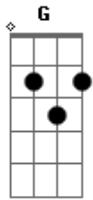

P Barros - Lado de Dentro

tom:

Intro: $D \ D \ Bm \ D$
 $D \ D \ Bm \ D7$

Perdido pela rua, cabeça na Lua, Lua do desejo

Esqueço a Lua, olho pro lado e vejo

Alguém pra quem posso servir meu grande amor

Com a beleza da Lua

Uma beleza de cair o queixo

Mas, outro alguém aproveitou o ensejo

E, no meu desleixo, carregou pra lá

Lado de dentro

Eu não sei qual é a do lado de fora

É tanto amor que chega e vai embora

E lá no céu, a Lua tenta me ajudar

Lado de dentro

Se olho pro lado, vejo, estou sozinho

Mas é que pode ter, em meu caminho

Quem mais precise desse imenso amor

Acordes

© ukulele-chords.com