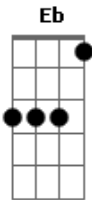

© ukulele-chords.com