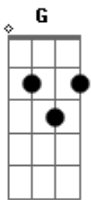

P Barros - Apelação

Tom: G
Intro: Gm C7

Pra convencer você... é... é
Desse meu bem querer... é... é
Eu atravesso a nado
Até o Tietê

Deixo o carro, vou-me embora à pé pra Pirapora
Faço um dia de protesto, deito na Paulista
Um pequeno ?apartamento?, pago à prestação
Até dou uma de artista e faço uma canção

Se você ta comigo, eu passo fome e sede
Se você ta aqui, me prendo em sua rede
Dê à luz a minha vida, eu juro por Deus
Pra ver o brilho dos seus olhos, quase cego os meus

Pra convencer você... é... é
Desse meu bem querer... é... é

Eu atravesso a nado
Até o Tietê

(Gm C7)

Eu apelo, ralo, rolo e me descabelo
Pra ter um pouco de atenção eu gasto meu chinelo
Ponho minha mão no fogo até me queimar
Eu como ervilha de Hashi só pra você me amar

Peço ajuda e proteção pro cara lá de riba
Pra tomar coragem, dois dedinhos em Parnaíba
Bote fé mato um leão por dia e se duvidar
Um dinossauro todo mês só pra você me amar

Pra convencer você... é... é
Desse meu bem querer... é... é

Eu atravesso a nado
Até o Tietê

(Gm C7)

Acordes

© ukulele-chords.com