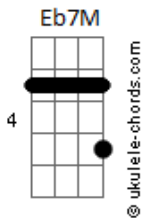

P Barros - Apelação

Tom: G

Intro: Gm7 C7

Pra convencer você... é... é
Gm7 C7

Desse meu bem querer... é... é
Gm7 C7

Eu atravesso a nado
Eb7 D7

Até o Tietê
Gm7 C7

Deixo o carro, vou-me embora à pé pra Pirapora
Gm7 C7

Dê à luz a minha vida, eu juro por Deus
Am7 Gm7 C7

Pra ver o brilho dos seus olhos, quase cego os meus

Pra convencer você... é... é
Gm7 C7

Desse meu bem querer... é... é
Gm7 C7

Eu atravesso a nado
Eb7 D7

Acordes

Eu atravesso a nado
Gm7 C7

Até o Tietê
Gm7 C7

(Gm7 C7)

Eu apelo, ralo, rolo e me descabelo
Gm7 C7

Pra ter um pouco de atenção eu gasto meu chinelo
Fm7 Bb7 Eb7M

Ponho minha mão no fogo até me queimar
Am7 D7 Gm7 C7