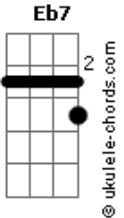

P Barros - Apelação

Tom: G

Intro: Gm7 C7

Pra convencer você... é... é
Gm7 C7

Desse meu bem querer... é... é
Gm7 C7

Eu atravesso a nado
Eb7 D7

Até o Tietê
Gm7 C7

Deixo o carro, vou-me embora à pé pra Pirapora
Gm7 C7

Faço um dia de protesto, deito na Paulista
Fm7 Bb7 Eb7M

Um pequeno ?apartamento?, pago à prestação
Am7 D7 Gm7 C7

Até dou uma de artista e faço uma canção

Se você ta comigo, eu passo fome e sede
Gm7 C7

Se você ta aqui, me prendo em sua rede
Fm7 Bb7 Eb7M

Dê à luz a minha vida, eu juro por Deus
Am7 Gm7 C7

Pra ver o brilho dos seus olhos, quase cego os meus

Pra convencer você... é... é
Gm7 C7

Desse meu bem querer... é... é
Gm7 C7

Eu atravesso a nado
Eb7 D7

Acordes

Eu atravesso a nado

Até o Tietê
Gm7 C7

(Gm7 C7)

Eu apelo, ralo, rolo e me descabelo
Gm7 C7

Pra ter um pouco de atenção eu gasto meu chinelo
Fm7 Bb7 Eb7M

Ponho minha mão no fogo até me queimar

Eu como ervilha de Hashi só pra você me amar
Am7 D7 Gm7 C7