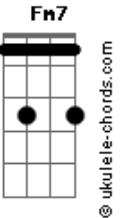

P Barros - Apelação

Tom: G

Intro: Gm7 C7

Pra convencer você... é... é
Gm7 C7

Desse meu bem querer... é... é
Gm7 C7

Eu atravesso a nado
Eb7 D7

Até o Tietê
Gm7 C7

Deixo o carro, vou-me embora à pé pra Pirapora
Gm7 C7

Faço um dia de protesto, deito na Paulista
Fm7 Bb7 Eb7M

Um pequeno ?apartamento?, pago à prestação
Am7 D7 Gm7 C7

Até dou uma de artista e faço uma canção

Se você ta comigo, eu passo fome e sede
Gm7 C7

Se você ta aqui, me prendo em sua rede
Fm7 Bb7 Eb7M

Dê à luz a minha vida, eu juro por Deus
Am7 Gm7 C7

Pra ver o brilho dos seus olhos, quase cego os meus

Pra convencer você... é... é
Gm7 C7

Desse meu bem querer... é... é
Gm7 C7

Eu atravesso a nado
Eb7 D7

Acordes

Eu atravesso a nado

Até o Tietê
Gm7 C7

(Gm7 C7)

Eu apelo, ralo, rolo e me descabelo
Gm7 C7

Pra ter um pouco de atenção eu gasto meu chinelo
Fm7 Bb7 Eb7M

Ponho minha mão no fogo até me queimar

Eu como ervilha de Hashi só pra você me amar
Am7 D7 Gm7 C7