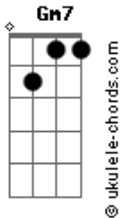

P Barros - Apelação

Tom: G

Intro: Gm7 C7

Pra convencer você... é... é
Gm7 C7

Desse meu bem querer... é... é
Gm7 C7

Eu atravesso a nado
Eb7 D7

Até o Tietê
Gm7 C7

Deixo o carro, vou-me embora à pé pra Pirapora
Gm7 C7

Faço um dia de protesto, deito na Paulista
Fm7 Bb7 Eb7M

Um pequeno ?apartamento?, pago à prestação
Am7 D7 Gm7 C7

Até dou uma de artista e faço uma canção

Se você ta comigo, eu passo fome e sede
Gm7 C7

Se você ta aqui, me prendo em sua rede
Fm7 Bb7 Eb7M

Dê à luz a minha vida, eu juro por Deus
Am7 Gm7 C7

Pra ver o brilho dos seus olhos, quase cego os meus

Pra convencer você... é... é
Gm7 C7

Desse meu bem querer... é... é
Gm7 C7

Eu atravesso a nado
Eb7 D7

Acordes

Eu atravesso a nado

Até o Tietê
Gm7 C7

(Gm7 C7)

Eu apelo, ralo, rolo e me descabelo
Gm7 C7

Pra ter um pouco de atenção eu gasto meu chinelo
Fm7 Bb7 Eb7M

Ponho minha mão no fogo até me queimar

Eu como ervilha de Hashi só pra você me amar
Am7 D7 Gm7 C7