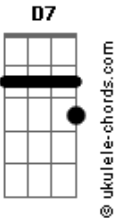

P Barros - Apelação

Tom: G

Intro: Gm7 C7

Pra convencer você... é... é
Gm7 C7

Desse meu bem querer... é... é
Gm7 C7

Eu atravesso a nado
Eb7 D7

Até o Tietê
Gm7 C7

Deixo o carro, vou-me embora à pé pra Pirapora
Gm7 C7

Faço um dia de protesto, deito na Paulista
Fm7 Bb7 Eb7M

Um pequeno ?apartamento?, pago à prestação
Am7 D7 Gm7 C7

Até dou uma de artista e faço uma canção

Se você ta comigo, eu passo fome e sede
Gm7 C7

Se você ta aqui, me prendo em sua rede
Fm7 Bb7 Eb7M

Dê à luz a minha vida, eu juro por Deus
Am7 Gm7 C7

Pra ver o brilho dos seus olhos, quase cego os meus

Pra convencer você... é... é
Gm7 C7

Desse meu bem querer... é... é
Gm7 C7

Eu atravesso a nado
Eb7 D7

Acordes

Eu atravesso a nado
Gm7 C7

Até o Tietê
Gm7 C7

(Gm7 C7)

Eu apelo, ralo, rolo e me descabelo
Gm7 C7

Pra ter um pouco de atenção eu gasto meu chinelo
Fm7 Bb7 Eb7M

Ponho minha mão no fogo até me queimar
Am7 D7 Gm7 C7