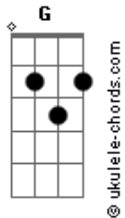

P Barros - Apelação

Tom: G

Intro: Gm7 C7

Pra convencer você... é... é
Gm7 C7

Desse meu bem querer... é... é
Gm7 C7

Eu atravesso a nado
Eb7 D7

Até o Tietê
Gm7 C7

Deixo o carro, vou-me embora à pé pra Pirapora
Gm7 C7

Faço um dia de protesto, deito na Paulista
Fm7 Bb7 Eb7M

Um pequeno ?apartamento?, pago à prestação
Am7 D7 Gm7 C7

Até dou uma de artista e faço uma canção

Se você ta comigo, eu passo fome e sede
Gm7 C7

Se você ta aqui, me prendo em sua rede
Fm7 Bb7 Eb7M

Dê à luz a minha vida, eu juro por Deus
Am7 Gm7 C7

Pra ver o brilho dos seus olhos, quase cego os meus

Pra convencer você... é... é
Gm7 C7

Desse meu bem querer... é... é
Gm7 C7

Eu atravesso a nado
Eb7 D7

Acordes

Eu atravesso a nado

Até o Tietê
Gm7 C7

(Gm7 C7)

Eu apelo, ralo, rolo e me descabelo
Gm7 C7

Pra ter um pouco de atenção eu gasto meu chinelo
Fm7 Bb7 Eb7M

Ponho minha mão no fogo até me queimar

Eu como ervilha de Hashi só pra você me amar
Am7 D7 Gm7 C7