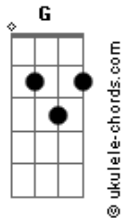

P Barros - Apelação

Tom: G

Intro: Gm7 C7

Pra convencer você... é... é
Gm7 C7

Desse meu bem querer... é... é
Gm7 C7

Eu atravesso a nado
Eb7 D7

Até o Tietê
Gm7 C7

Deixo o carro, vou-me embora à pé pra Pirapora
Gm7 C7

Faço um dia de protesto, deito na Paulista
Fm7 Bb7 Eb7M

Um pequeno ?apartamento?, pago à prestação
Am7 D7 Gm7 C7

Até dou uma de artista e faço uma canção

Se você ta comigo, eu passo fome e sede
Gm7 C7

Se você ta aqui, me prendo em sua rede
Fm7 Bb7 Eb7M

Dê à luz a minha vida, eu juro por Deus
Am7 Gm7 C7

Pra ver o brilho dos seus olhos, quase cego os meus

Pra convencer você... é... é
Gm7 C7

Desse meu bem querer... é... é
Gm7 C7

Eu atravesso a nado
Eb7 D7

Acordes

Eu atravesso a nado
Gm7 C7

Até o Tietê
Gm7 C7

(Gm7 C7)

Eu apelo, ralo, rolo e me descabelo
Gm7 C7

Pra ter um pouco de atenção eu gasto meu chinelo
Fm7 Bb7 Eb7M

Ponho minha mão no fogo até me queimar
Am7 D7 Gm7 C7