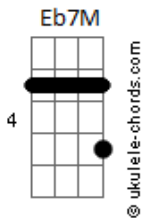

P Barros - Apelação

Tom: G

Intro: Gm7 C7

Pra convencer você... é... é
Gm7 C7

Desse meu bem querer... é... é
Gm7 C7

Eu atravesso a nado
Eb7 D7

Até o Tietê
Gm7 C7

Deixo o carro, vou-me embora à pé pra Pirapora
Gm7 C7

Dê à luz a minha vida, eu juro por Deus
Am7 Gm7 C7

Pra ver o brilho dos seus olhos, quase cego os meus

Pra convencer você... é... é
Gm7 C7

Desse meu bem querer... é... é
Gm7 C7

Eu atravesso a nado
Eb7 D7

Acordes

Eu atravesso a nado

Até o Tietê
Gm7 C7

(Gm7 C7)

Eu apelo, ralo, rolo e me descabelo
Gm7 C7

Pra ter um pouco de atenção eu gasto meu chinelo
Fm7 Bb7 Eb7M

Ponho minha mão no fogo até me queimar

Eu como ervilha de Hashi só pra você me amar
Am7 D7 Gm7 C7