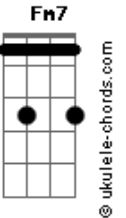

P Barros - Apelação

Tom: G

Intro: Gm7 C7

Pra convencer você... é... é
Gm7 C7

Desse meu bem querer... é... é
Gm7 C7

Eu atravesso a nado
Eb7 D7

Até o Tietê
Gm7 C7

Deixo o carro, vou-me embora à pé pra Pirapora
Gm7 C7

Faço um dia de protesto, deito na Paulista
Fm7 Bb7 Eb7M

Um pequeno ?apartamento?, pago à prestação
Am7 D7 Gm7 C7

Até dou uma de artista e faço uma canção

Se você ta comigo, eu passo fome e sede
Gm7 C7

Se você ta aqui, me prendo em sua rede
Fm7 Bb7 Eb7M

Dê à luz a minha vida, eu juro por Deus
Am7 Gm7 C7

Pra ver o brilho dos seus olhos, quase cego os meus

Pra convencer você... é... é
Gm7 C7

Desse meu bem querer... é... é
Gm7 C7

Eu atravesso a nado
Eb7 D7

Acordes

Eu atravesso a nado
Gm7 C7

Até o Tietê
Gm7 C7

(Gm7 C7)

Eu apelo, ralo, rolo e me descabelo
Gm7 C7

Pra ter um pouco de atenção eu gasto meu chinelo
Fm7 Bb7 Eb7M

Ponho minha mão no fogo até me queimar
Am7 D7 Gm7 C7