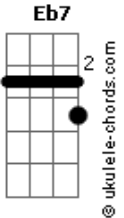

P Barros - Apelação

Tom: G

Intro: Gm7 C7

Pra convencer você... é... é
Gm7 C7

Desse meu bem querer... é... é
Gm7 C7

Eu atravesso a nado
Eb7 D7

Até o Tietê
Gm7 C7

Deixo o carro, vou-me embora à pé pra Pirapora
Gm7 C7

Faço um dia de protesto, deito na Paulista
Fm7 Bb7 Eb7M

Um pequeno ?apartamento?, pago à prestação
Am7 D7 Gm7 C7

Até dou uma de artista e faço uma canção

Se você ta comigo, eu passo fome e sede
Gm7 C7

Se você ta aqui, me prendo em sua rede
Fm7 Bb7 Eb7M

Dê à luz a minha vida, eu juro por Deus
Am7 Gm7 C7

Pra ver o brilho dos seus olhos, quase cego os meus

Pra convencer você... é... é
Gm7 C7

Desse meu bem querer... é... é
Gm7 C7

Eu atravesso a nado
Eb7 D7

Acordes

Eu atravesso a nado
Gm7 C7

Até o Tietê
Gm7 C7

(Gm7 C7)

Eu apelo, ralo, rolo e me descabelo
Gm7 C7

Pra ter um pouco de atenção eu gasto meu chinelo
Fm7 Bb7 Eb7M

Ponho minha mão no fogo até me queimar
Am7 D7 Gm7 C7