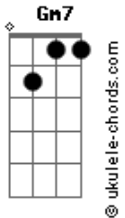

P Barros - Apelação

Tom: G

Intro: Gm7 C7

Pra convencer você... é... é
Gm7 C7

Desse meu bem querer... é... é
Gm7 C7

Eu atravesso a nado
Eb7 D7

Até o Tietê
Gm7 C7

Deixo o carro, vou-me embora à pé pra Pirapora
Gm7 C7

Faço um dia de protesto, deito na Paulista
Fm7 Bb7 Eb7M

Um pequeno ?apartamento?, pago à prestação
Am7 D7 Gm7 C7

Até dou uma de artista e faço uma canção

Se você ta comigo, eu passo fome e sede
Gm7 C7

Se você ta aqui, me prendo em sua rede
Fm7 Bb7 Eb7M

Dê à luz a minha vida, eu juro por Deus
Am7 Gm7 C7

Pra ver o brilho dos seus olhos, quase cego os meus

Pra convencer você... é... é
Gm7 C7

Desse meu bem querer... é... é
Gm7 C7

Eu atravesso a nado
Eb7 D7

Acordes

Eu atravesso a nado
Gm7 C7

Até o Tietê
Gm7 C7

(Gm7 C7)

Eu apelo, ralo, rolo e me descabelo
Gm7 C7

Pra ter um pouco de atenção eu gasto meu chinelo
Fm7 Bb7 Eb7M

Ponho minha mão no fogo até me queimar
Am7 D7 Gm7 C7