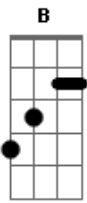

P Barros & Todos Nós - Pra Quebrar a Rotina

Tom: E

Intro: Dbm7 Gbm7 Dbm7 Db C Dbm7

Dbm7
Pra todo lado que eu olhava, via tons de cinza triste
Gbm7
Indo pro "trampo", vindo do "trampo",
Dbm7 Gbm7 Dbm7
Dentro do "busão", Dentro do "busão", Dentro do "busão"

Gbm7 Dbm7
Os dias pareciam cópia da cópia da cópia da cópia
A7

E tudo se repete

A7 Ab7
(Copia e cola) (copia e cola)
Ab7 Ab7

(Copia e cola) (copia e cola)

Dbm7
Mas eis que você surge na minha frente

Gbm7 Dbm7

Aí o céu azulou... Aí o céu azulou

E

Até o sol repartiu com o mundo

A7 Ab7 Dbm7

0 brilho que emprestou do teu lindo olhar

Ab7
Pássaros, flores, gatos, cachorros

Dbm7

E tudo que se mexe

Gbm7 Dbm7

Encheu-se de vida, ganhou sentido.

E

Até uma freada no asfalto

A7 Ab7

Fica dentro do contexto

Dbm7 Bm7 E

Quando a gente se vê. Agora já não sei mais

A7M B Abm7 Dbm7

Quem sou eu... um simples morta... a... al

Gbm7 B E7M Bm7 E7

Pra lutar contra o amor e as forças da mãe natureza

A7M B Abm7 Dbm7

Quem sou eu... me diga quem somos nó... ó... óis

Gbm7 B E7M
Diante da grandeza de se amar

Acordes