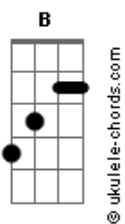

P-115 - Sintonia

tom:

Intro: **B** **A** **Bm**
B **A**

Bm Existe um novo dia prestes a nascer **A**
Bm Ele se esconde lá no horizonte onde ninguém pode ver **A**
G Enquanto os planetas giram em torno do sol **A**
G Eu te mostro que o mundo não é seguro
A Mas sempre existe alguém pra segurar sua mão

Bm Chega de sofrer, você não tem culpa de nada não tem culpa de nada **A**
Bm Às vezes as coisas acontecem com as pessoas erradas **A**
G Asteroides e estrelas brilham lá no céu **A**
Bm E eu te peço um minuto, serei o escudo **A**
G A te proteger dessa vida cruel
(B A G)

Dessa vida cruel
B G A
Dessa vida cruel

Bm # D Db A
Basta acreditar que vai acontecer
Bm # D Db A
Tudo no seu tempo, como deve ser
Bm # D Db A
Sem nenhum tormento para enfraquecer
A G
O que nós construímos

Bm # D Db A
Vamos multiplicar as madrugadas sem dormir
Bm # D Db A

Acordes

Andar sem direção até o sol se abrir
Bm # D Db A
Cantando algum refrão, só pra descontrair
A G
Hoje sabemos o nosso valor

(B A)
(B A)
Bm
Vou levantar
A
E seguir em frente sem recuar
Bm
Não há distância que nos separe
A
Quando estamos em sintonia

Bm # D Db A
Basta acreditar que vai acontecer
Bm # D Db A
Tudo no seu tempo, como deve ser
Bm # D Db A
Sem nenhum tormento para enfraquecer
A G
O que nós construímos
Bm # D Db A
Vamos multiplicar as madrugadas sem dormir
Bm # D Db A
Andar sem direção até o sol se abrir
Bm # D Db A
Cantando algum refrão, só pra descontrair
A
Hoje sabemos o nosso valor

[Solo] **G A B D**

Oooooo
G A B D

Oooooo

Bm
Nosso valor!