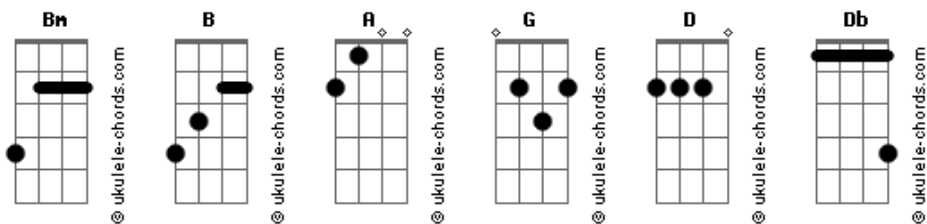

P-115 - Sintonia

tom:

Intro: **B** **A** **Bm**
B **A**

Bm Existe um novo dia prestes a nascer **A**
Bm Ele se esconde lá no horizonte onde ninguém pode ver **A**
G Enquanto os planetas giram em torno do sol **A**
G Eu te mostro que o mundo não é seguro
A Mas sempre existe alguém pra segurar sua mão

Bm Chega de sofrer, você não tem culpa de nada não tem culpa de nada **A**
Bm Às vezes as coisas acontecem com as pessoas erradas **A**
G Asteroides e estrelas brilham lá no céu **A**
Bm E eu te peço um minuto, serei o escudo **A**
G A te proteger dessa vida cruel
(B A G)

Dessa vida cruel
B G A
Dessa vida cruel

Bm # D Db A
Basta acreditar que vai acontecer
Bm # D Db A
Tudo no seu tempo, como deve ser
Bm # D Db A
Sem nenhum tormento para enfraquecer
A G
O que nós construímos

Bm # D Db A
Vamos multiplicar as madrugadas sem dormir
Bm # D Db A

Acordes

Andar sem direção até o sol se abrir
Bm # D Db A
Cantando algum refrão, só pra descontrair
A G
Hoje sabemos o nosso valor

(B A)
(B A)
Bm
Vou levantar
A
E seguir em frente sem recuar
Bm
Não há distância que nos separe
A
Quando estamos em sintonia

Bm # D Db A
Basta acreditar que vai acontecer
Bm # D Db A
Tudo no seu tempo, como deve ser
Bm # D Db A
Sem nenhum tormento para enfraquecer
A G
O que nós construímos
Bm # D Db A
Vamos multiplicar as madrugadas sem dormir
Bm # D Db A
Andar sem direção até o sol se abrir
Bm # D Db A
Cantando algum refrão, só pra descontrair
A
Hoje sabemos o nosso valor

[Solo] **G A B D**

Oooooo
G A B D

Oooooo

Bm
Nosso valor!