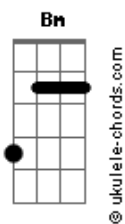

P-115 - Sintonia

tom:

Intro: **B** **A** **Bm**
B **A**

Bm Existe um novo dia prestes a nascer **A**
Bm Ele se esconde lá no horizonte onde ninguém pode ver **A**
G Enquanto os planetas giram em torno do sol **A**
G Eu te mostro que o mundo não é seguro
A Mas sempre existe alguém pra segurar sua mão

Bm Chega de sofrer, você não tem culpa de nada não tem culpa de nada **A**
Bm Às vezes as coisas acontecem com as pessoas erradas **A**
G Asteroides e estrelas brilham lá no céu **A**
Bm E eu te peço um minuto, serei o escudo **A**
G A te proteger dessa vida cruel
(B A G)

Dessa vida cruel
B G A
Dessa vida cruel

Bm # D Db A
Basta acreditar que vai acontecer
Bm # D Db A
Tudo no seu tempo, como deve ser
Bm # D Db A
Sem nenhum tormento para enfraquecer
A G
O que nós construímos

Bm # D Db A
Vamos multiplicar as madrugadas sem dormir
Bm # D Db A

Acordes

Andar sem direção até o sol se abrir
Bm # D Db A
Cantando algum refrão, só pra descontrair
A G
Hoje sabemos o nosso valor

(B A)
(B A)
Bm
Vou levantar
A
E seguir em frente sem recuar
Bm
Não há distância que nos separe
A
Quando estamos em sintonia

Bm # D Db A
Basta acreditar que vai acontecer
Bm # D Db A
Tudo no seu tempo, como deve ser
Bm # D Db A
Sem nenhum tormento para enfraquecer
A G
O que nós construímos
Bm # D Db A
Vamos multiplicar as madrugadas sem dormir
Bm # D Db A
Andar sem direção até o sol se abrir
Bm # D Db A
Cantando algum refrão, só pra descontrair
A
Hoje sabemos o nosso valor

[Solo] **G A B D**

Oooooo
G A B D

Oooooo

Bm
Nosso valor!