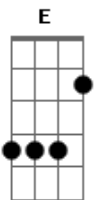

© ukulele-chords.com