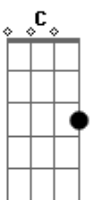

© ukulele-chords.com