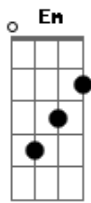

© ukulele-chords.com