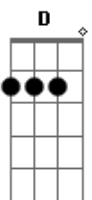

© ukulele-chords.com