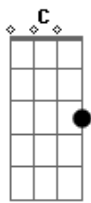

© ukulele-chords.com