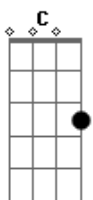

© ukulele-chords.com