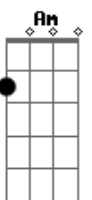

© ukulele-chords.com