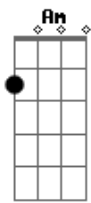

© ukulele-chords.com