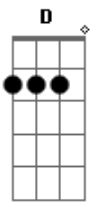

© ukulele-chords.com