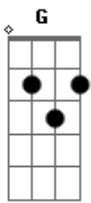

Ozzy Osbourne - See you on the other side

Tom: **G**

Tirado por Fábio "Cabelo" - banda DANUTS!

G

Em

(Essa parte com palm-mute)

C

GUITAR SOLO: (Afinar a guitarra 1/2 tom abaixo do diapazão)

- b = full bend
- rb = release bend
- h = hammer on
- p = pull off
- / = slide up
- \ = slide down
- \/ = subir e descer o bend várias vezes.
- ~ = vibrato

```
|-----|
|-----|
|Quando ele começa a cantar antes do refrão alterne entre ( G -
D - Am ) |
|-----|
|-----|
|Quando ele começa a falar "See you on the other side..." ( G -
D - E ) |
|-----|
|-----|
A música fica alternando nisso!
```

Espero que gostem!

Acordes

© ukulele-chords.com