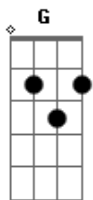

Ozzy Osbourne - See you on the other side

Tom: **G**

Tirado por Fábio "Cabelo" - banda DANUTS!

G

Em

(Essa parte com palm-mute)

C

GUITAR SOLO: (Afinar a guitarra 1/2 tom abaixo do diapazão)

- b = full bend
- rb = release bend
- h = hammer on
- p = pull off
- / = slide up
- \ = slide down
- \/ = subir e descer o bend várias vezes.
- ~ = vibrato

```
|-----|
|-----|
|Quando ele começa a cantar antes do refrão alterne entre ( G -
D - Am ) |
|-----|
|-----|
|Quando ele começa a falar "See you on the other side..." ( G -
D - E ) |
|-----|
|-----|
A música fica alternando nisso!
```

Espero que gostem!

Acordes

© ukulele-chords.com