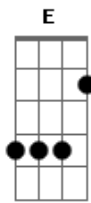

© ukulele-chords.com