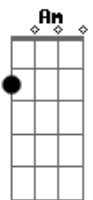

© ukulele-chords.com