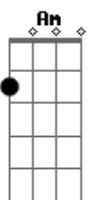

© ukulele-chords.com