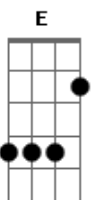

© ukulele-chords.com